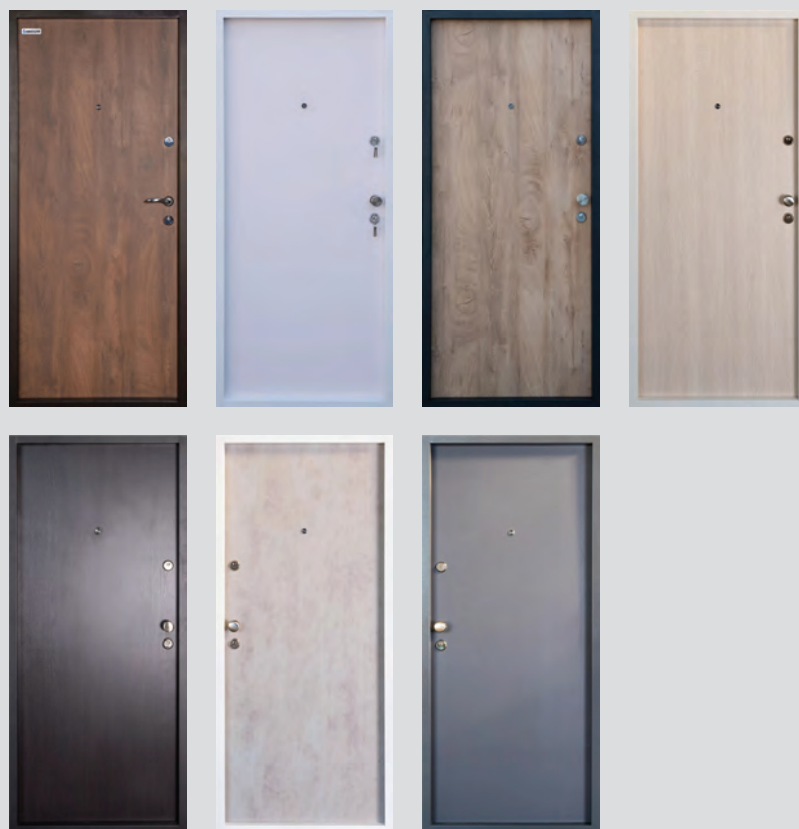

BEZPEČNOSTNÉ DVERE SECUM EURO

Bezpečnostné dvere s vyššou bezpečnosťou, moderným dizajnom a za najlepšiu cenu vo svojej kategórii.

Dvere sú vyrábané v Európe.

BEZPEČNOSTNÉ DVERE SECUM EURO

Krídlo a zárubňa bezpečnostných dverí SECUM EURO sú vyrobené z ocele a obsahujú izolačnú vrstvu – sklenú vatu.

Povrch dverí tvorí MDF doska pokrytá s fóliou. Môžete si vybrať z aktuálnych najnovších trendov povrchových prekrýť.

V našej ponuke nájdete bezpečnostné dvere SECUM EURO s drevenou alebo betónovou textúrou.

ZÁMOK DVERÍ TVORIA 2
UZAMYKACIE SYSTÉMY:

- 3-BODOVÝ ZÁMOK + JAZYK
- HORNÝ PRÍDAVNÝ ZÁMOK.

Konštrukcia dverí

**SÚČASŤOU
DVERÍ JE
KUKÁTKO.**

**OBOJSTRANNÁ
CYLINDRICKÁ
VLOŽKA**

spĺňajúca bezpečnostnú
triedu 4/C podľa normy
EN 1303

**BEZKĽÚČOVÉ
UZAMYKANIE**

aj na hlavnom aj
na prídavnom zámku

Farby:

rôzne, na sklade **7**
základných farieb:

- Dub biely
- Dub krém
- Medový strom pílený
- Brandy strom pílený
- Wenge tmavá
- Antracit
- Oxid svetlý