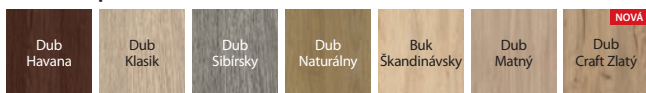

DEKORY

Fólia Portaperfect 3D ★★★★★☆