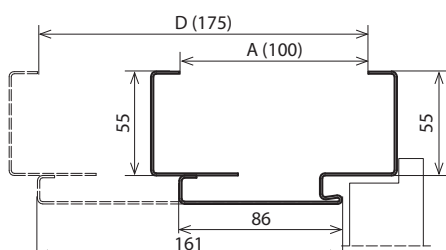

TECHNOLÓGIA
PRE DLHÚ
ŽIVOTNOSŤ

GARANCIA
KVALITY

MODERNÝ
DESIGN

UNIVERZÁLNA
MONTÁŽ

MOŽNÉ V 220

REGULÁCIA

CENNÍK NETTO | BRUTTO EUR (pozor na PRÍPLATKY)

Oceľová Porta SYSTEM		Polyesterová farba sk.I		
		„60“ ÷ „90“	„100“	„120“ ÷ „200“
ROZSAH HRÚBKÝ MÚRU				
A	95 ÷ 120 mm	249 | 298,80	281 | 337,20	348 | 417,60
B	121 ÷ 145 mm	262 | 314,40	295 | 354,00	367 | 440,40
C	146 ÷ 170 mm	276 | 331,20	308 | 369,60	386 | 463,20
D	171 ÷ 195 mm	289 | 346,80	322 | 386,40	404 | 484,80

Oceľová Porta SYSTEM ELEGANCE		Polyesterová farba sk.I		
		„60“ ÷ „90“	„100“	„120“ ÷ „200“
ROZSAH HRÚBKÝ MÚRU				
A	95 ÷ 120 mm	413 | 495,60	445 | 534,00	578 | 693,60
B	121 ÷ 145 mm	425 | 510,00	458 | 549,60	595 | 714,00
C	146 ÷ 170 mm	438 | 525,60	471 | 565,20	613 | 735,60
D	171 ÷ 195 mm	452 | 542,40	484 | 580,80	632 | 758,40

ROZSAHY OCEĽOVEJ ZÁRUBNE PORTA SYSTEM