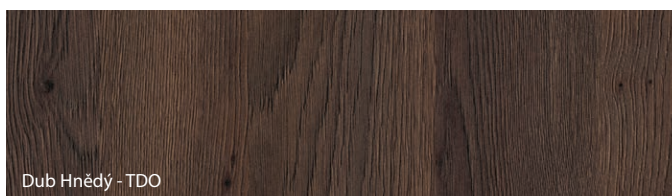

Vzorky farieb

Fólie Portaperfect 3D ★★★★★☆

NOVINKA

Povrch Gladstone/Halifax ★★★★★★

NOVINKA

NOVINKA

Porta prikladá najvyššiu dôležitosť farebnému súladu odporúčaných dverných zostáv, avšak z technologických alebo materiálových dôvodov môžu nastať nie veľké farebné rozdiely medzi elementami.