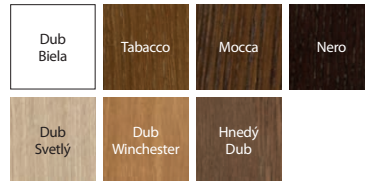

DEKORY NATURA LINE

Naturálna dyha Select ★★★★★☆

Naturálna dyha Dub ★★★★★☆

Naturálna dyha Dub Satin ★★★★★☆

detail frézovania - viditeľná štruktúra prírodného dubu

intarzia strieborná

CENNÍK NETTO | BRUTTO EUR (pozor na PRÍPLATKY)