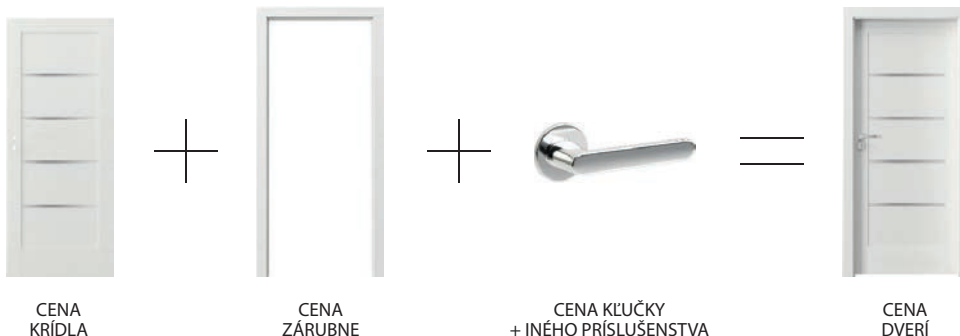

Ceny produktov v tomto katalógu sú len odporúčané a platia od 31.3.2023 do vydania novej verzie. Ceny sú uvedené v Eur bez DPH | vrátane DPH 20 %. Výrobca si vyhradzuje právo na zmenu ponuky, technického vyhotovenia výrobkov a cien. Výrobca si tiež vyhradzuje právo na tlačové chyby.