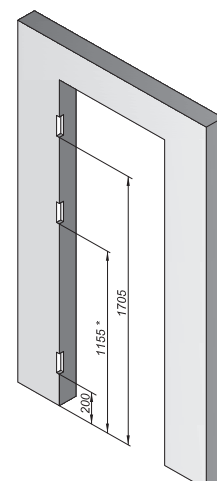

PRÍPRAVA OTVORU PRE MONTÁŽ BEZPOLODRÁŽKOVEJ ZÁRUBNE

*pre zárubňu s tromi pántmi je potrebné pripraviť v stene púzdro