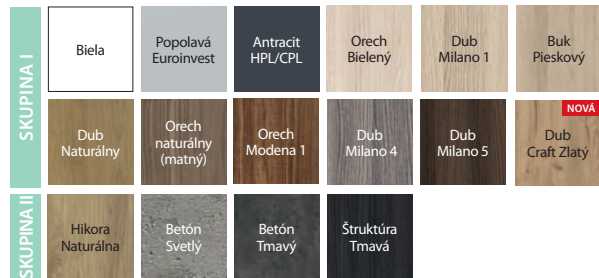

* do vyčerpania zásob

Fólia Portasynchro 3D ★★★★★☆

Fólia Portaperfect 3D ★★★★★☆

Laminát CPL HQ 0,2 ★★★★★☆

Lakovaná fólia Premium ★★★★★☆

spôsob otvárania | skladania
krídla ALFA

spôsob otvárania | skladania
krídla BETA