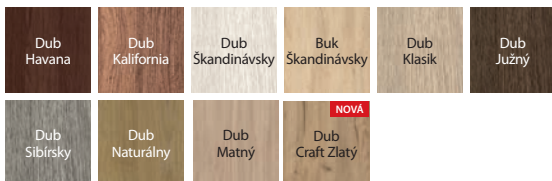

Fólia Portaperfect 3D ★★★★★☆