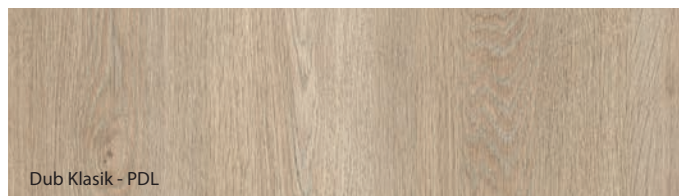

Vzorky farieb

Fólie Portaperfect 3D ★★★★★☆

NOVINKA

Povrch Gladstone/Halifax ★★★★★★

NOVINKA

NOVINKA

Porta prikladá najvyššiu dôležitosť farebnému súladu odporúčaných dverných zostáv, avšak z technologických alebo materiálových dôvodov môžu nastať nie veľké farebné rozdiely medzi elementami.