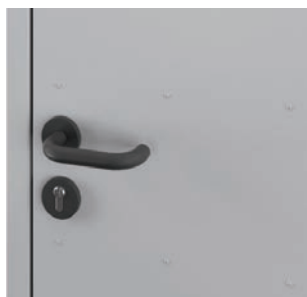

DEKORY

Pozinkovaný Plech ★★★★★☆

Polyesterová farba Premium ★★★★★☆

SKUPINA I	Biela MAT	Popolavá MAT	Antracit štruktúra
	Čierny štruktúra		
SKUPINA III	Biela	Popolavá	Hnedá

klúčka