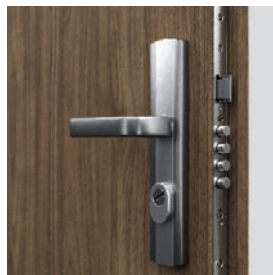

štvorbodový lištový zámok prispôsobený pre dve cylindrické vložky