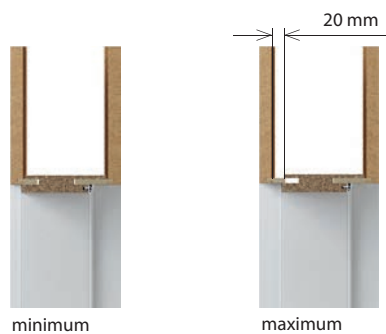

ROZSAH REGULÁCIE ZÁRUBNE