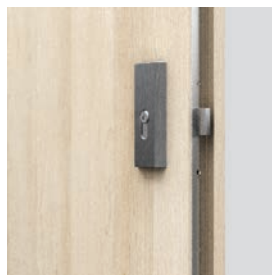

štvorbodový lištový zámok – OPAL

Regulovateľný protitplech zámku v kovovej zárubni (možnosť výberu)

DEKORY

Portasynchro 3D

Naturálna dyha Select
Naturálna dyha Dub, Jaseň, Orech
Naturálna dyha Dub Satin

Portaperfect 3D
Portalamino
CPL HQ 0,2 mm