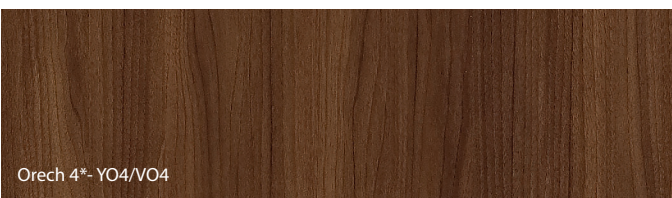

Fólia Portadur ★★☆☆☆☆

* do vyčerpania zásob