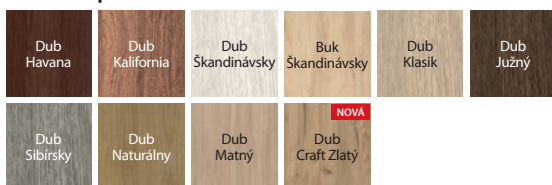

Fólia Portaperfect 3D ★★★★★☆

Portalamino ★★★★★☆

PORTA VERTE
PREMIUM