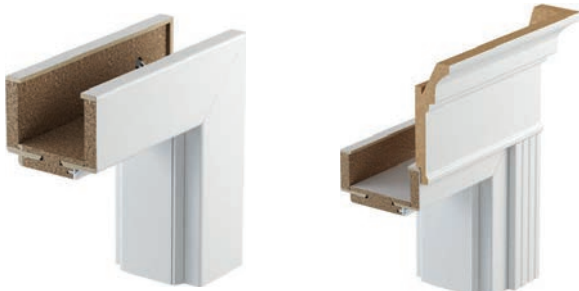

DEKORY

Naturálna dyha Dub Satin ★★★★★

Špecifikom prírodnej dyhy je možnosť výskytu rozdielov v textúre aj farbe. Tieto rozdiely nemôžu byť dôvodom pre reklamáciu.

PRIEREZ ZÁRUBNE VILLADORA RETRO

profil zárubne
- široká lišta 80 mm

modul Retro
(koruna a ozdobné lišty)