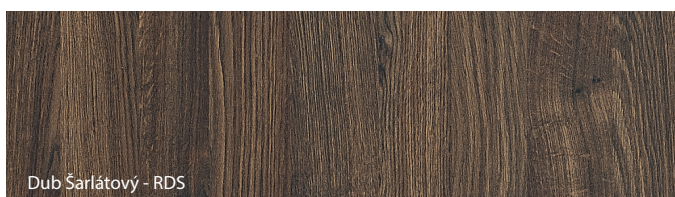

Dub Šarlátový - RDS