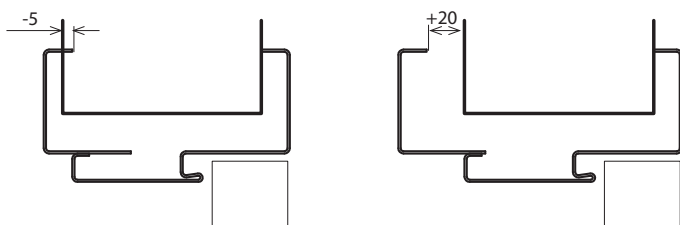

REGULÁCIA OCEĽOVEJ ZÁRUBNE PORTA SYSTEM ELEGANCE

TECHNICKÉ INFORMÁCIE

KONŠTRUKCIA ZÁRUBNE

Nastaviteľná zárubňa je vyrobená z najkvalitnejšieho pozinkovaného oceľového plechu hrúbky 1,2 mm.

Zárubňa sa skladá z:

- rámovej časti zodpovedajúcej hrúbke steny, vybavenej potrebným kovaním a príslušenstvom,
- nastaviteľného uhlového profilu v rozsahu-5, +20 mm,
- obvodového tesnenia,
- pántov s čapmi (zárubňa Oceľová Porta SYSTEM)
- nastaviteľných pántov 3D (zárubňa Oceľová Porta SYSTEM ELEGANCE)

PRÍSLUŠENSTVO V CENIE ZÁRUBNE

- Tri pánty s čapmi (zárubňa Oceľová Porta SYSTEM)
- Dva nastaviteľné pánty 3D (zárubňa Oceľová Porta SYSTEM ELEGANCE)
- Imbusový kľúč *
- Gumené tesnenie po obvode zárubne s bielu, šedou, hnedou, krémovou, antracitovou alebo čiernou farbou
- „Montážne fúzy“
- Výstuž pre západku zámku *

ROZMER ZÁRUBNE, POZRI STR. 202, TABUĽKA 3

- „60“, „70“, „80“, „90“, „100“ a „120“ ÷ „200“
- Určené na umiestnenie na hotovej podlahe, 0“.

POZNÁMKY

- Technické schválenie ITB-KOT-2017/0245 vydanie 1.
- Zárubňa by mala byť inštalovaná v miestnostiach s dokončenými stenami (napr. tapety) a podlahou (napr. parkety).
- **Polyesterová farba Premium Antracit HPL/CPL je určená pre kridla v HPL/CPL Antracit.**
- **Rozmer „80“ a „90“ v investičnej norme (svetlý prechod 800, 900 mm) dostupný ako štandard - bez príplatku.**

ZA PRÍPLATOK

- polyesterová farba – skupina II 7 | 8,40
- polyesterová farba – skupina III 18 | 21,60
- zárubňa „220“ 53 | 63,60
- investičný balíček* 22 | 26,40
- príprava pre samozatvárač 14 | 16,80
- tretí pánt 3D, farba: strieborná, biela, čierna 37 | 44,40
- tretí pánt 3D, farba: zlatá 42 | 50,40