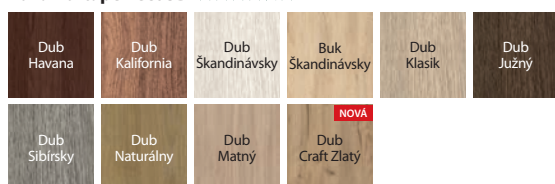

Fólia Portasynchro 3D ★★★★★☆

Portalamino ★★★★★☆

Lakovaná fólia Premium ★★★★★☆

Fólia Portaperfect 3D ★★★★★☆

PORTA VERTE
PREMIUM

plochý panel v modeli A.0

matné sklo v modeli A.4

plochý panel v modeli D.0