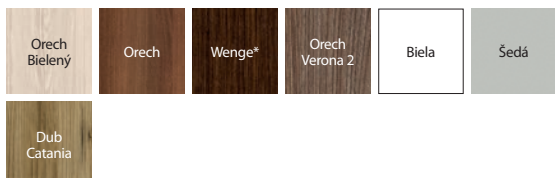

PORTA KONCEPT C.6, Biely, kľučka ELEGANT strieborná

model C.4

DEKORY

Fólia Portadecor ★★★★★

* do vyčerpania zásob