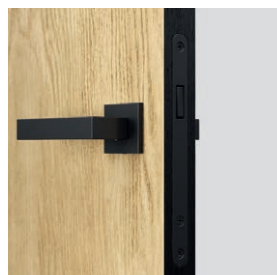

DEKORY ZÁRUBNÍ

Naturálna dyha Select ★★★★★☆

Čierna

čelo zámku

3D pánty vo farbe zárubne

CENNÍK NETTO | BRUTTO EUR (pozor na PRÍPLATKY)

MODELY KRÍDLA	Naturálna dyha Dub, Jaseň	Naturálna dyha Orech
1.1	408 489,60	450 540,00
ZÁRUBŇA PORTA LOFT	PORTA SYSTEM ELEGANCE	PORTA SYSTEM ELEGANCE 90 stupňov
B - C	438 525,60	519 622,80
D - E	459 550,80	540 648,00
F - H	474 568,80	556 667,20
I - K	494 592,80	575 690,00
L - M	556 667,20	-