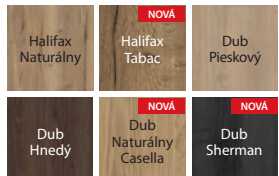

DEKORY

Systém BLACK

Lak UV Premium ★★★★★☆

Lak UV Premium Plus ★★★★★☆

Systém SLIDE

Fólia Portaperfect 3D ★★★★★☆

Gladstone / Halifax ★★★★★☆

Systém EFEKT

Fólia Portaperfect 3D ★★★★★☆

Gladstone / Halifax ★★★★★☆

Lak UV Premium ★★★★★☆

Lakovaná Fólia Matt ★★★★★☆

CENNÍK NETTO | BRUTTO EUR (pozor na PRÍPLATKY)

Systém BLACK	Lak UV Premium	Lak UV Premium Plus	Systém SLIDE	Portaperfect 3D	Gladstone/Halifax
Krídlo	277 | 332,40	321 | 385,20	Krídlo	219 | 262,80	335 | 402,00
Posuvný systém	178 | 213,60		Posuvný systém	276 | 331,20	
Systém EFEKT	Lak UV Premium	Portaperfect 3D, Lakovaná fólia Matt	Gladstone/Halifax		
Krídlo	313 | 375,60	248 | 297,60	364 | 436,80		
Posuvný systém	396 | 475,20				

TECHNICKÉ INFORMÁCIE

Systém BLACK

KONŠTRUKCIA KRÍDLA

Výplň tvorí „voština“ alebo dutinková drevotrieska (za príplatok). Celok je obložený HDF doskou.

PRÍSLUŠENSTVO V CENE SÚPRAVY

- Kofajnica 2000 mm

POZNÁMKY

- Norma PN EN 14351-2:2018-12.
- Sada je univerzálna čo sa týka strany výsuvu krídla.
- Systém je určený pre montáž do otvoru o rozmer menšieho než je štandardný. Detaily pozrite Tabuľku 6, str. 205
- Nedá sa vyrobiť s hákovým zámkom.
- V prípade dvojkridlového systému je potrebné objednať dva systémy, dve krídla a spojovaciu sponu.
- Pri použití dištančných stĺpikov je možné odsunúť krídlo od steny o 10mm. Možnosť spolupráce systému BLACK s posuvnými krídlami z iných kolekcii PORTA:
  - Systém BLACK typ LUNA je možné objednať ku každému posuvnému krídlu.
  - Systém BLACK typ REA na použitie len s rámovými a doskovými krídlami vyplnenými dutinkovou drevotrieskou.

ZA PRÍPLATOK