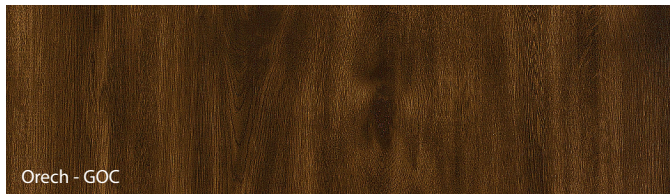

Vzorky farieb

Laminovaný ocelový plech PVC ★★★★★☆

Porta prikladá najvyššiu dôležitosť farebnému súladu odporúčaných dverných zostáv, avšak z technologických alebo materiálových dôvodov môžu nastať nie veľké farebné rozdiely medzi elementami.