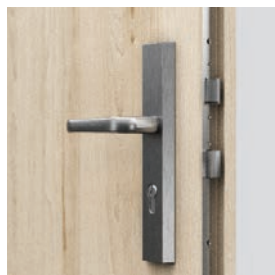

štvorbodový lištový zámok – OPAL

Regulovateľný protitplech zámku v kovovej zárubni (možnosť výberu)

DEKORY

Portasynchro 3D

Naturálna dyha Select
Naturálna dyha Dub, Jaseň, Orech
Naturálna dyha Dub Satin

Portaperfect 3D
Portalamino
CPL HQ 0,2 mm