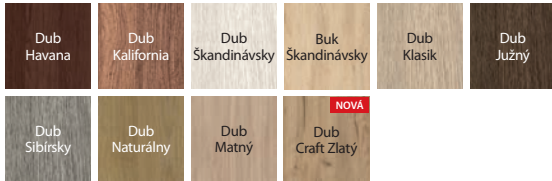

Fólia Portadecor ★★★★★☆

* do vyčerpania zásob

Fólia Portasynchro 3D ★★★★★☆

Fólia Portaperfect 3D ★★★★★☆

Laminát CPL HQ 0,2 ★★★★★☆

rámček so sklom
POZOR: v prípade Fólia CPL je rámček zaoblený

rámček s panelom
POZOR: v prípade Fólia CPL je rámček zaoblený