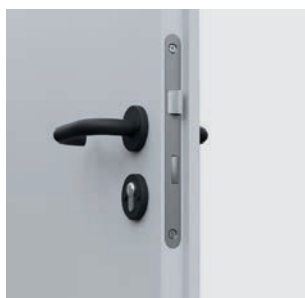

zámok a kľučka