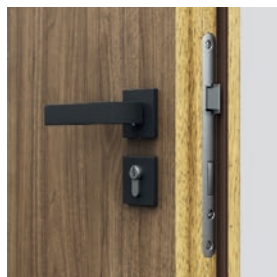

V cene kompletu dverí

- krídlo
- zárubňa

DVERE MAJÚ TRIEDU AKUSTICKEJ IZOLÁCIE

- Rw=42 dB (42-46 dB)*

Ploché, Orech Prírodný (matný)

zámok pre patentovú vložku

automatický padací prah(verzia so zárubňou Porta SYSTEM)