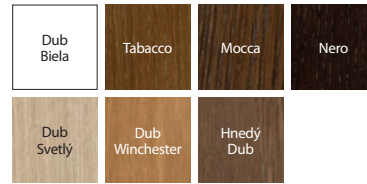

DEKORY

Naturálna dyha Select ★★★★★☆

Naturálna dyha Dub ★★★★★☆

Naturálna dyha Dub Satin ★★★★★☆

Špecifikom prírodnej dyhy je možnosť výskytu rozdielov v textúre aj farbe. Tieto rozdiely nemôžu byť dôvodom pre reklamáciu.