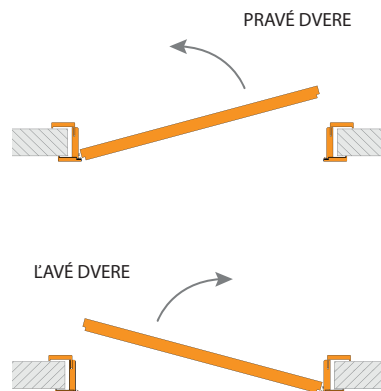

PRIEREZ ZÁRUBNE