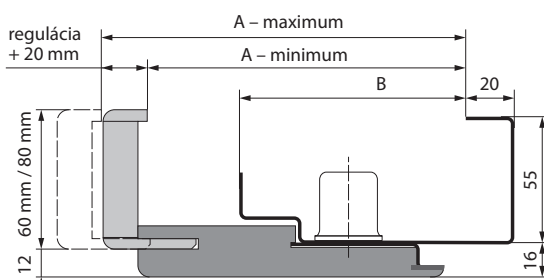

PRIEREZ ZÁRUBNE PROJEKT Premium

P
POZINKOVANÝ
PLECH
PRODUKT
PORTA STEEL

MODEL	PROJEKT BIS		PROJEKT PREMIUM	
	A	B	A	B
Rw=27 dB	138 ÷ 363 mm	89 mm	133 ÷ 333 mm	95 mm
Rw=32 dB	138 ÷ 363 mm	89 mm	-	-
AGAT, OPAL	138 ÷ 363 mm	89 mm	133 ÷ 333 mm	95 mm
KWARC	138 ÷ 363 mm	89 mm	-	-
Granit Tr. C	143 ÷ 368 mm	94 mm	138 ÷ 338 mm	100 mm
EI 30	143 ÷ 368 mm	94 mm	-	-
Granit RC 3, Extreme RC 2, RC 3	147 ÷ 372 mm	98 mm	-	-
Silence 37 dB, polodrážk.	147 ÷ 372 mm	98 mm	-	-
Silence 37 dB, bezpolodrážk.	164 ÷ 389 mm	115 mm	-	-
Rw=42 dB	162 ÷ 387 mm	113 mm	157 ÷ 357 mm	119 mm
EI 60	155 ÷ 380 mm	106 mm	-	-