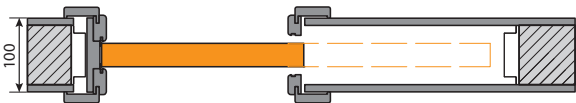

Tunel KOMPAKT určený pre murivo s hrúbkou 100 a 150 mm