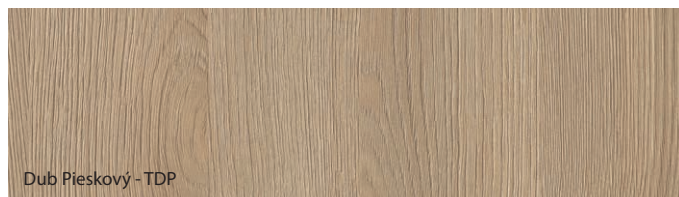

Vzorky farieb

Fólie Portaperfect 3D ★★★★★☆

NOVINKA

Povrch Gladstone/Halifax ★★★★★★

NOVINKA

NOVINKA

Porta prikladá najvyššiu dôležitosť farebnému súladu odporúčaných dverných zostáv, avšak z technologických alebo materiálových dôvodov môžu nastať nie veľké farebné rozdiely medzi elementami.