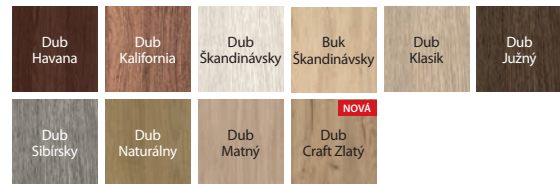

Fólia Portaperfect 3D ★★★★★☆

Portalamino ★★★★★☆