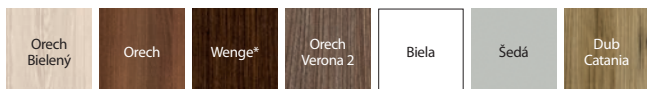

DEKORY

Fólia Portadecor ★★★★★

* do vyčerpania zásob