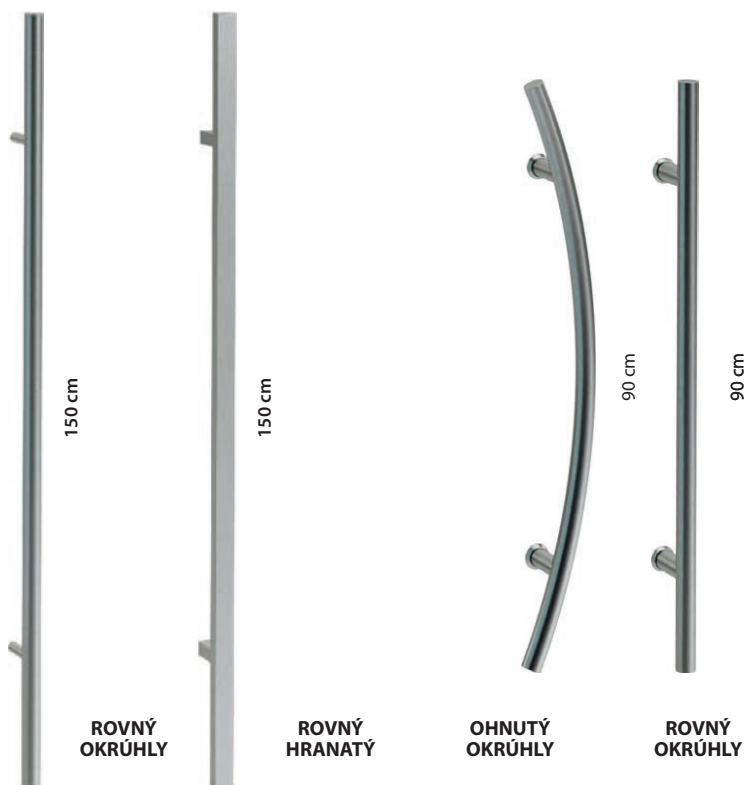

Ďalšie príslušenstvo

CENA NETTO | BRUTTO (EUR)

■ PODLOŽKA POD KLÚČKU

NOVINKA

Obdĺžniková podložka pod kľučku

Okrúhla podložka pod kľučku

Oválna podložka pod kľučku

7 | 8,4