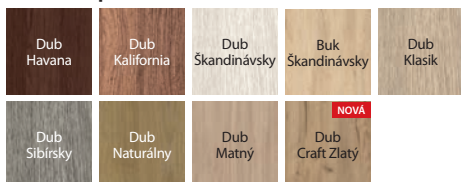

Fólia Portaperfect 3D ★★★★★☆

DEKORY DEKORAČNÍCH LIŠŤ

Fólia Portaperfect 3D ★★★★★☆

Kartáčovaný hliník