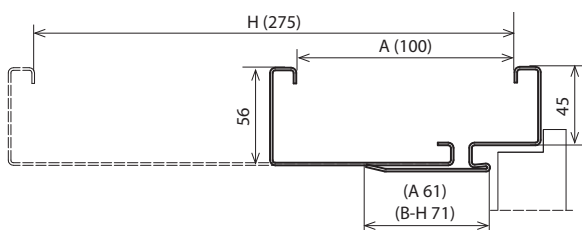

TECHNOLÓGIA
PRE DLHÚ
ŽIVOTNOSŤ

GARANCIA
KVALITY

MODERNÝ
DESIGN

UNIVERZÁLNA
MONTÁŽ

CENNÍK NETTO | BRUTTO EUR (pozor na PRÍPLATKY)

ROZSAH HRÚBKÝ MÚRU	Regulovaná Polyesterová farba sk.l			Regulovaná PS „na hranu“ Polyesterová farba sk.l		ROZSAH HRÚBKÝ MÚRU	BEZFALCOVÁ Regulovaná Polyesterová farba sk.l		
	„60“ ÷ „90“	„100“, „110“	„120“ ÷ „200“	„60“ ÷ „90“	„100“		„60“ ÷ „90“	„100“, „110“	„120“ ÷ „200“
A 95 ÷ 120 mm	248 | 297,60	280 | 336,00	346 | 415,20	248 | 297,60	280 | 336,00	B 120 ÷ 145 mm	437 | 524,40	469 | 562,80	611 | 733,20
B 121 ÷ 145 mm	260 | 312,00	293 | 351,60	364 | 436,80	260 | 312,00	293 | 351,60	C 146 ÷ 170 mm	449 | 538,80	481 | 577,20	628 | 753,60
C 146 ÷ 170 mm	273 | 327,60	305 | 366,00	382 | 458,40	273 | 327,60	305 | 366,00	D 171 ÷ 195 mm	461 | 553,20	493 | 591,60	645 | 774,00
D 171 ÷ 195 mm	285 | 342,00	318 | 381,60	399 | 478,80	285 | 342,00	318 | 381,60	E 196 ÷ 220 mm	473 | 567,60	505 | 606,00	662 | 794,40
E 196 ÷ 220 mm	298 | 357,60	331 | 397,20	417 | 500,40	298 | 357,60	331 | 397,20	F 221 ÷ 245 mm	485 | 582,00	518 | 621,60	679 | 814,80
F 221 ÷ 245 mm	311 | 373,20	343 | 411,60	435 | 522,00	311 | 373,20	343 | 411,60	G 246 ÷ 270 mm	497 | 596,40	530 | 636,00	696 | 835,20
G 246 ÷ 270 mm	323 | 387,60	356 | 427,20	453 | 543,60	323 | 387,60	356 | 427,20	H 271 ÷ 295 mm	509 | 610,80	542 | 650,40	713 | 855,60
H 271 ÷ 295 mm	336 | 403,20	369 | 442,80	471 | 565,20	336 | 403,20	369 | 442,80				

ROZSAH NASTAVITEĽNEJ ZÁRUBNE