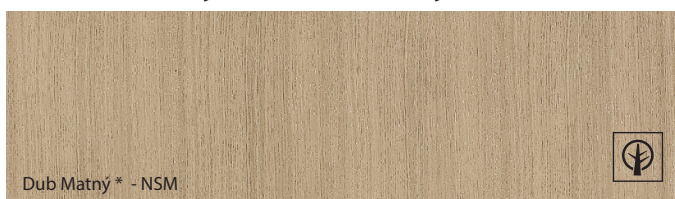

Naturálna dyha Dub Matný ★★★★★☆☆

Dub Matný* - NSM