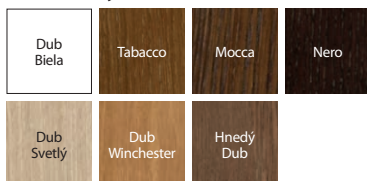

model 3.1

model 7.1

model 7.2

model 7.3

model 7.4

Natura CLASSIC 3.1, Dub 1, usporiadanie dyhy - Kvet, kľučka, CUBE chróm matný

DEKORY

Naturálna dyha Dub Satin ★★★★★☆