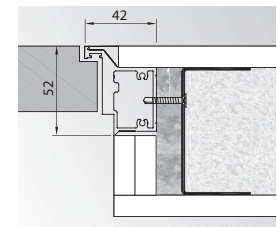

Opačná polodrážka (otvára sa dovnútra)