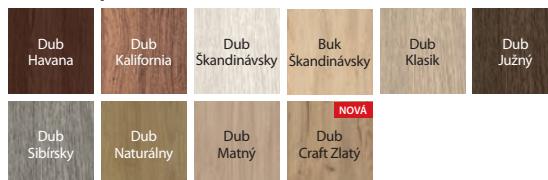

* do vyčerpania zásob

Fólia Portaperfect 3D ★★★★★

Portalamino ★★★★★

PORTA KONCEPT

matné sklo

plochý panel

regulácia čapových 3D regulovateľných pántov

CENNÍK NETTO | BRUTTO EUR (pozor na PRÍPLATKY)