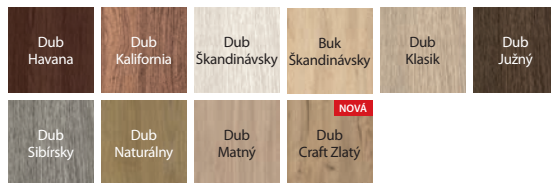

model C.4

DEKORY

Fólia Portadecor ★★★★★☆

Fólia Portasynchro 3D ★★★★★☆

Lakovaná fólia Premium ★★★★★☆

* farba len pri modeloch zo skupiny C

Fólia Portaperfect 3D ★★★★★☆

Portalamino ★★★★★☆