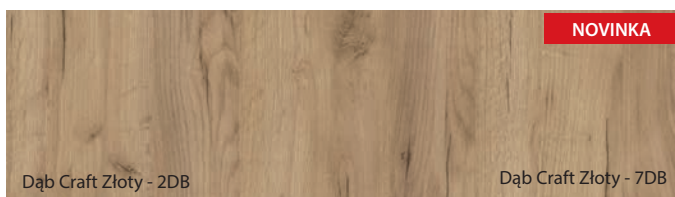

Vzorky farieb

Laminát CPL HQ 0,2 ★★★★★☆

Laminát HPL a CPL 0,7 ★★★★★★

SKUPINA I