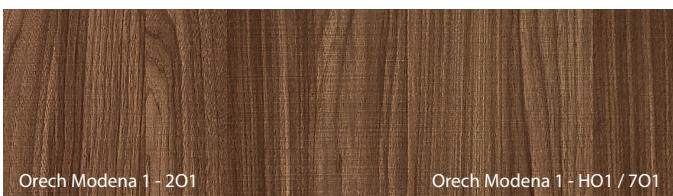

Vzorky farieb

Laminát CPL HQ 0,2 ★★★★★☆

Laminát HPL a CPL 0,7 ★★★★★★

SKUPINA I