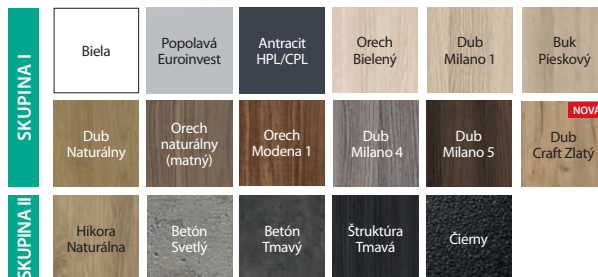

TOP
KOLEKCIE

PORTA FOCUS 4.A, Orech naturálny (matný), kľučka CUBE čierna

PORTA FOCUS 4.A, Orech naturálny (matný), kľučka ELEGANT strieborná

model 2.0

model 4.A

model 4.A
dostupný aj
s čiernym sklom

model 4.B

DEKORY

Fólia Portadecor ★★★★★☆

* do vyčerpania zásob

Fólia Portasynchro 3D ★★★★★☆

Fólia Portaperfect 3D ★★★★★☆

Laminát CPL HQ 0,2 ★★★★★☆

Portalamino ★★★★★☆

Lakovaná fólia Premium ★★★★★☆