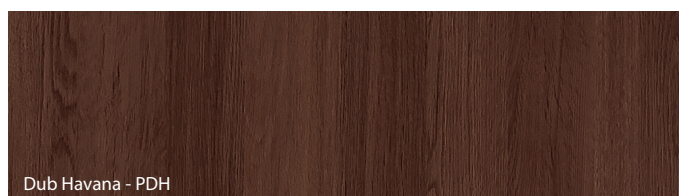

Vzorky farieb

Fólie Portaperfect 3D ★★★★★☆

NOVINKA

Povrch Gladstone/Halifax ★★★★★★

NOVINKA

NOVINKA

Porta prikladá najvyššiu dôležitosť farebnému súladu odporúčaných dverných zostáv, avšak z technologických alebo materiálových dôvodov môžu nastať nie veľké farebné rozdiely medzi elementami.