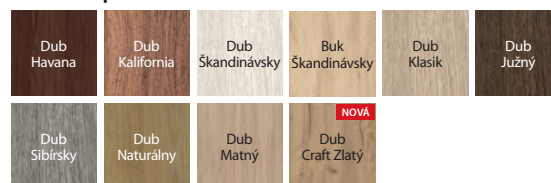

Portalamino ★★★★★☆

PORTA VERTE
PREMIUM