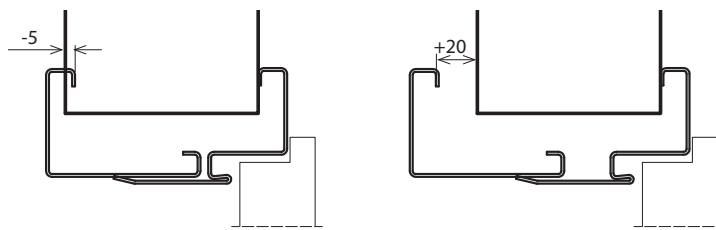

REGULÁCIA NASTAVITEĽNEJ ZÁRUBNE