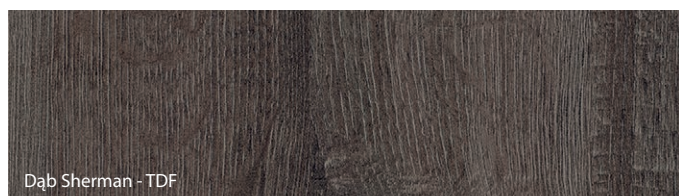

Vzorky farieb

Fólie Portaperfect 3D ★★★★★☆

NOVINKA

Povrch Gladstone/Halifax ★★★★★★

NOVINKA

NOVINKA

Porta prikladá najvyššiu dôležitosť farebnému súladu odporúčaných dverných zostáv, avšak z technologických alebo materiálových dôvodov môžu nastať nie veľké farebné rozdiely medzi elementami.