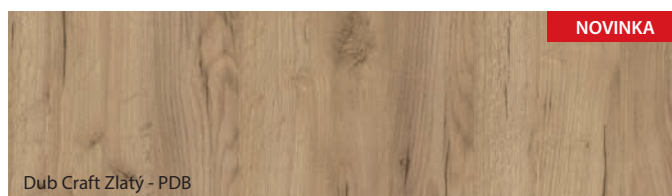

Vzorky farieb

Fólie Portaperfect 3D ★★★★★☆

NOVINKA

Povrch Gladstone/Halifax ★★★★★★

NOVINKA

NOVINKA

Porta prikladá najvyššiu dôležitosť farebnému súladu odporúčaných dverných zostáv, avšak z technologických alebo materiálových dôvodov môžu nastať nie veľké farebné rozdiely medzi elementami.