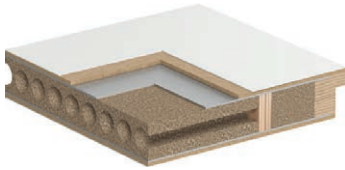

ODPORÚČAME!

VĎAKA POUŽITIU KONŠTRUKCIE OBSAHUJÚCEJ VRSTVU HLINÍKOVÉHO PLECHU SME ZÍSKALI VÝNIMOČNÚ ODOLNOSŤ VOČI NEGATÍVNYM VPLYVOM NA OPOTREBENIE, AKO SÚ ROZDIELNOSŤ TEPLoty A VLHKOŠŤ VZDUCHU.