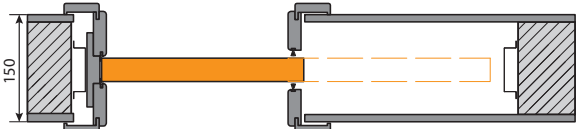

Tunel KOMPAKT určený pre murivo s hrúbkou 100 a 150 mm