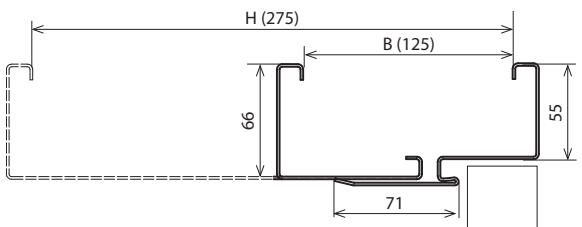

ROZSAH NASTAVITEĽNEJ BEZFALCOVEJ ZÁRUBNE