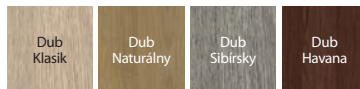

DEKORY DEKORAČNÍCH LIŠŤ

Fólia Portaperfect 3D ★★★★★☆

Kartáčovaný hliník