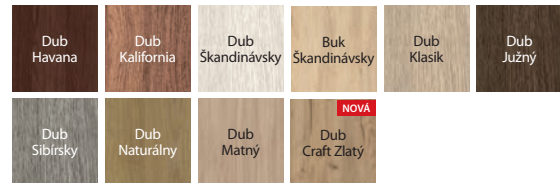

Fólia Portaperfect 3D ★★★★★

Portalamino ★★★★★