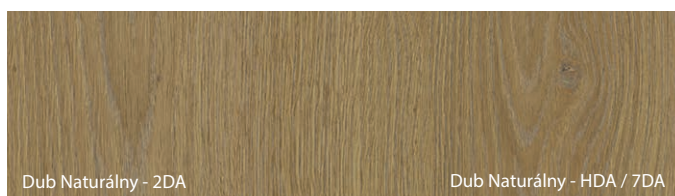

Vzorky farieb

Laminát CPL HQ 0,2 ★★★★★☆

Laminát HPL a CPL 0,7 ★★★★★★

SKUPINA I