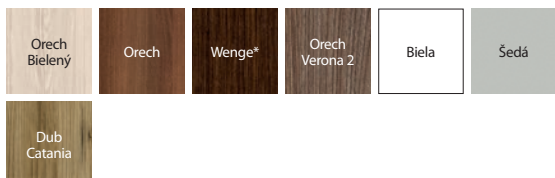

DEKORY

Fólia Portadecor ★★★★★☆

* do vyčerpania zásob