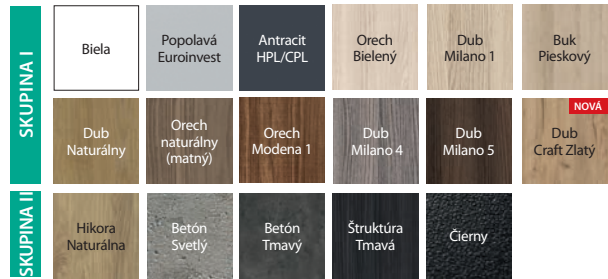

Fólia Portadecor ★★★★★☆

* do vyčerpania zásob

Fólia Portasynchro 3D ★★★★★☆

Fólia Portaperfect 3D ★★★★★☆

Laminát CPL HQ 0,2 ★★★★★☆

rámček so sklom
POZOR: v prípade Fólia CPL je rámček zaoblený

rámček s panelom
POZOR: v prípade Fólia CPL je rámček zaoblený