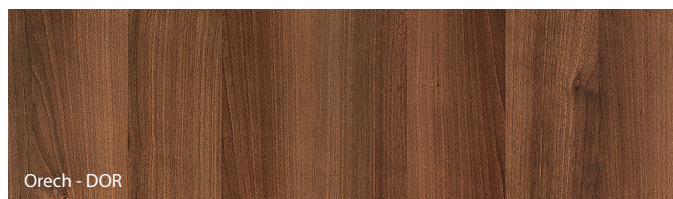

Vzorky farieb

Fólia Portadecor ★★☆☆☆☆

* do vypredania zásob

** povrchová úprava dostupná len v kolekcii 4 živly - vzduch

SIVÁ FARBA POROVNATEĽNÁ S RAL 7047 / NCS S 2000-N
FJORD FARBA PODOBNÁ NCS: S 3010-B50G