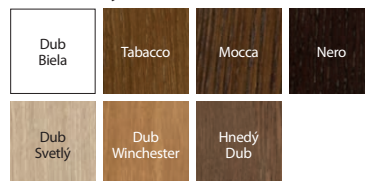

DEKORY

Naturálna dyha Select ★★★★★☆

Naturálna dyha Dub ★★★★★☆

Naturálna dyha Dub Satin ★★★★★☆