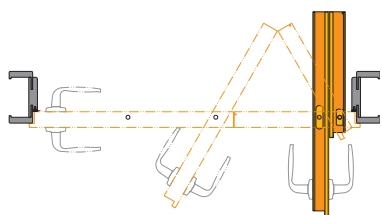

SPÔSOB OTVÁRANIA DVERÍ (pohľad zhora)

Pravé dvere

POLODRÁŽKOVÉ KRÍDLO

1. **Kompletná súprava sa skladá z:**
2. pojazďového systému (príplatok k súprave)
   - dvojprvkového krídla
   - zárubne Porta SYSTEM (modifikovanej)

Pozrite sa na dvere ALFA:
www.porta.com.pl/dm/alfabeta.wmv