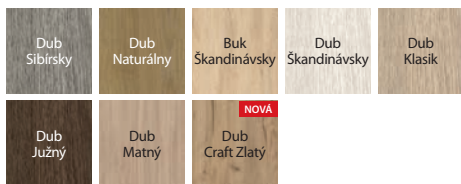

Fólia Portaperfect 3D ★★★★★

panel v modeli L.0