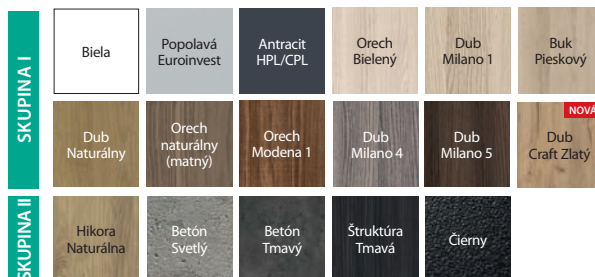

* do vyčerpania zásob

Fólia Portasynchro 3D ★★★★★

Fólia Portaperfect 3D ★★★★★

Laminát CPL HQ 0,2 ★★★★★

Portalamino ★★★★★

Lakovaná fólia Premium ★★★★★

Strieborné intarzie dostupné su taktiež čierne a zlaté

CENNÍK NETTO | BRUTTO EUR (pozor na PRÍPLATKY)