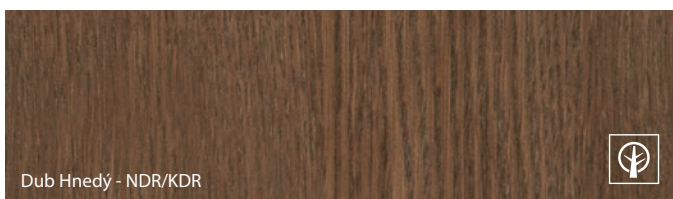

Dub Winchester - NDE/KDE

Mocca - NMO / KMO