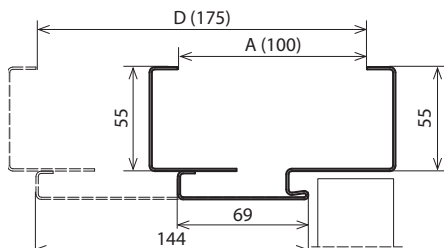

ROZSAHY OCEĽOVEJ ZÁRUBNE PORTA SYSTEM ELEGANCE