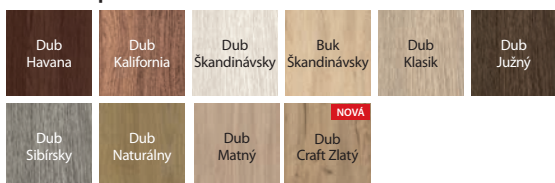

* do vyčerpania zásob

Fólia Portasynchro 3D ★★★★★

Fólia Portaperfect 3D ★★★★★

Laminát CPL HQ 0,2 ★★★★★

Portalamino ★★★★★

Lakovaná fólia Premium ★★★★★

Strieborné intarzie dostupné su taktiež čierne a zlaté

CENNÍK NETTO | BRUTTO EUR (pozor na PRÍPLATKY)