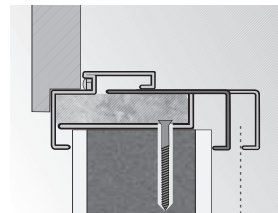

rozsah Nastavenia

regulovaná zárubňa "na hranu"

hrúbka múru