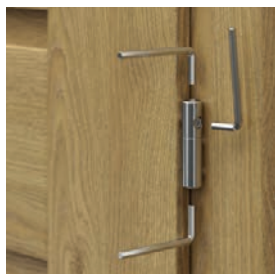

regulácia čapových 3D regulovateľných pántov

CENNÍK NETTO | BRUTTO EUR (pozor na PRÍPLATKY)

MODELY	Portadecor, Portasynchro 3D	Portadur	Lakovaná fólia Premium	Portaperfect 3D, Portalamino
A.0-A.9	283 | 339,60	303 | 363,60	316 | 379,20	316 | 379,20