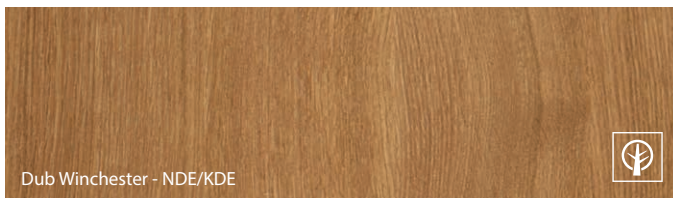

Dub Biela - RAL 9016 - NBI / KBI