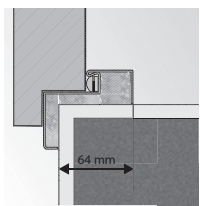

PRÍKLADY MONTÁŽE - ROHOVÉ ZÁRUBNE

zárubňa rohová MALÁ PLUS