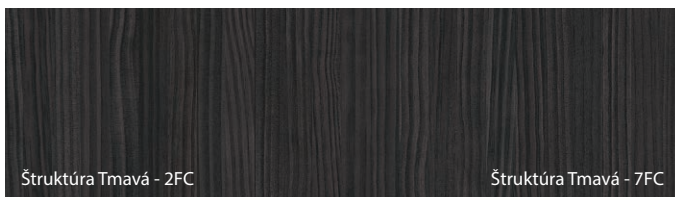

Vzorky farieb

Laminát CPL HQ 0,2 ★★★★★☆

Laminát HPL a CPL 0,7 ★★★★★★

SKUPINA I

SKUPINA II

Vlastnosti fólií HPL a CPL na stránke www.PORTA.com.pl/dm/charakterystykaHPLCPL.pdf
* do vyčerpania zásob
** Označenie HPL/CPL sa zaviedlo kvôli špeciálnej práškovej farbe Antracit HPL/CPL