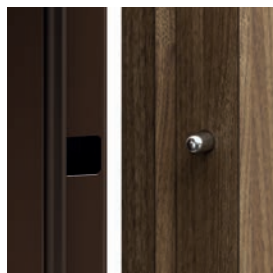

bezpečnostné trne proti vysadeniu