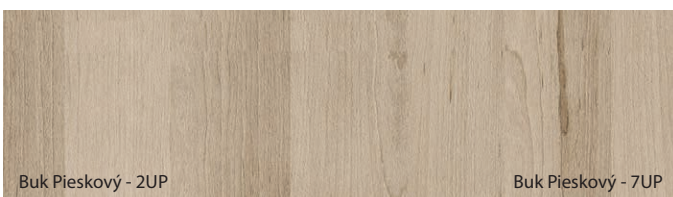

Vzorky farieb

Laminát CPL HQ 0,2 ★★★★★☆

Laminát HPL a CPL 0,7 ★★★★★★

SKUPINA I