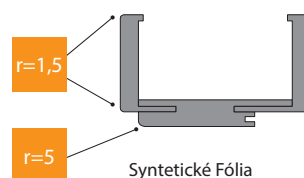

PRIEREZ ZÁRUBNE