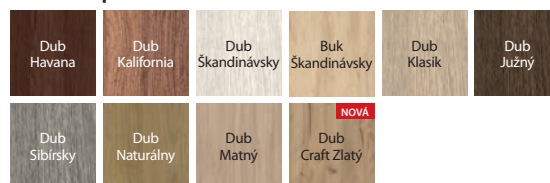

Fólia Portadecor ★★★★★

Fólia Portasynchro 3D ★★★★★

Fólia Portaperfect 3D ★★★★★

Portalamino ★★★★★

PORTA BALANCE,
PORTA
HARMONY

matné sklo

plná výplň

CENNÍK NETTO | BRUTTO EUR (pozor na PRÍPLATKY)