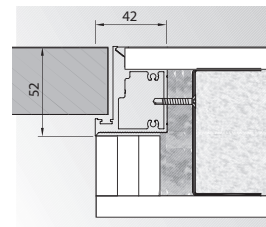

PRÍKLADY INŠTALÁCIE - DVERE HIDE

Bezpolodrážkové (otvorenie smerom von)