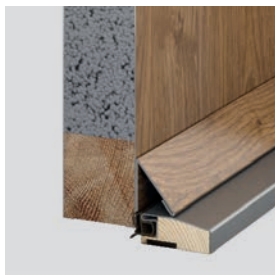

Výplň - expandovaný polystyrén