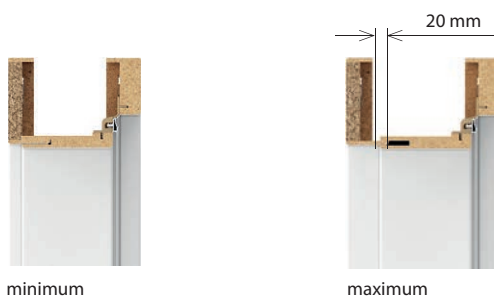

ROZSAH REGULÁCIE ZÁRUBNE