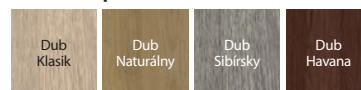

DEKORY DEKORATÍVNE LIŠTY

Fólia Portaperfect 3D ★★★★★☆

Kartáčovaný hliník