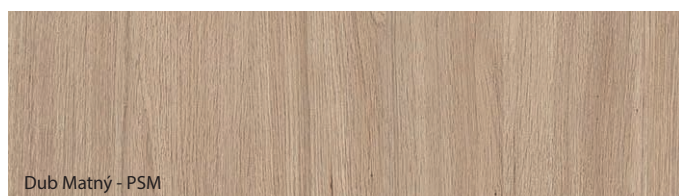

Vzorky farieb

Fólie Portaperfect 3D ★★★★★☆

NOVINKA

Povrch Gladstone/Halifax ★★★★★★

NOVINKA

NOVINKA

Porta prikladá najvyššiu dôležitosť farebnému súladu odporúčaných dverných zostáv, avšak z technologických alebo materiálových dôvodov môžu nastať nie veľké farebné rozdiely medzi elementami.