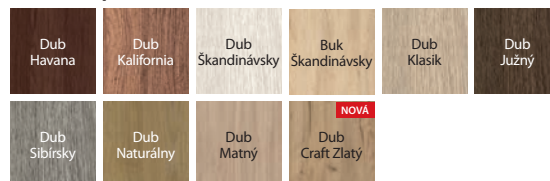

Portalamino ★★★★★