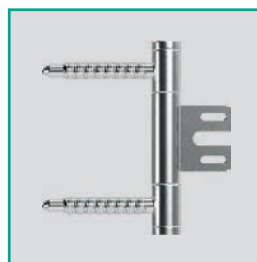

Investičný balík dostupný s falcovou zárubňou:

Porta SYSTEM, Oceľová Porta SYSTEM, Oceľová regulovaná, Oceľová rohová MALÁ PLUS a VEĽKÁ.

trojdielne pánty na zárubne
Porta System – technický
rozstup

trojdielne pánty na zárubňu.
Oceľová – technický rozstup