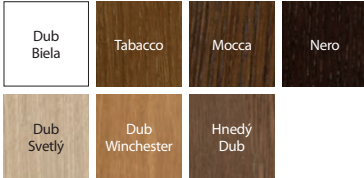

Naturálna dyha Dub Satin ★★★★★☆