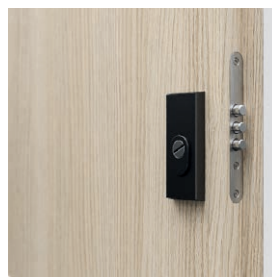

horný zámok - 3 prvkový