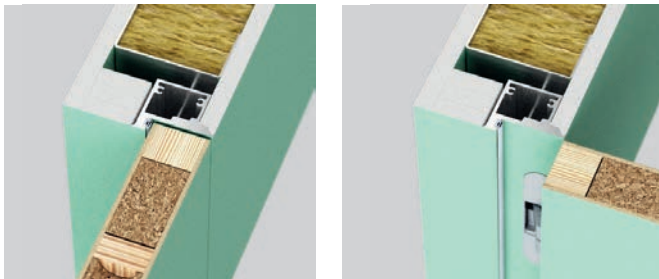

model 1.1

Chcete si krídlo dokončiť sami?
Skontrolujte možnosti dodatečnej úpravy
<https://sk.portadoors.com/do-pobrania>

PORTA HIDE, 1.1, Biely, kľučka ELEGANT strieborná

DEKORY

Lak UV Premium ★★★★★

Základná farba
/ pre svojpomocné maľovanie a tapetovanie