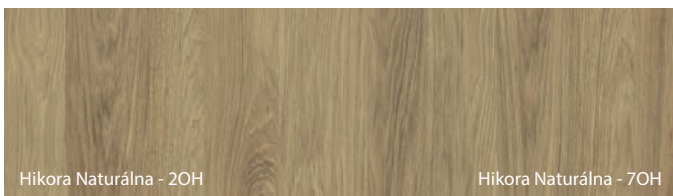

Vzorky farieb

Laminát CPL HQ 0,2 ★★★★★☆

Laminát HPL a CPL 0,7 ★★★★★★

SKUPINA I

SKUPINA II

Vlastnosti fólií HPL a CPL na stránke www.PORTA.com.pl/dm/charakterystykaHPLCPL.pdf
* do vyčerpania zásob
** Označenie HPL/CPL sa zaviedlo kvôli špeciálnej práškovej farbe Antracit HPL/CPL