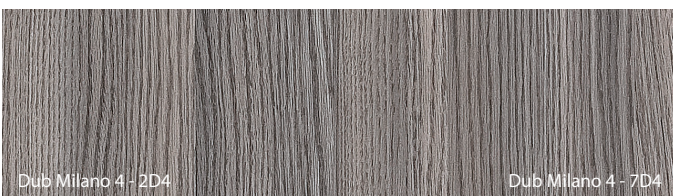

Vzorky farieb

Laminát CPL HQ 0,2 ★★★★★☆

Laminát HPL a CPL 0,7 ★★★★★★

SKUPINA I