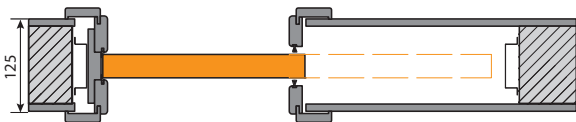

SYSTÉM OTVÁRANIA DVERÍ (pohľad zhora)

Nenápadný dizajn na zabudovanie do omietky umožňuje inštaláciu dverí kde by použitie závesných dverí narušilo koncepciu navrhnutého interiéru alebo je dokonca nemožné.

Posuvný systém KOMPAKT
(Tunel + stavebná kazeta určená na murivo s hrúbkou 125 mm)