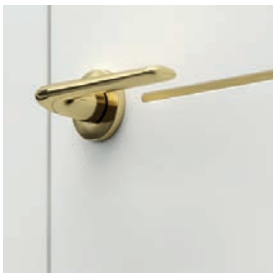

zlatá intarzia, model 3

CENNÍK NETTO | BRUTTO EUR (pozor na PRÍPLATKY)

MODELY	Lak UV Premium Plus
1	314 | 376,80
2-4	349 | 418,80

TECHNICKÉ INFORMÁCIE

KONŠTRUKCIA KRÍDLA

Výplň je dutinková drevotrieska v ráme z lepeného ihličnatého dreva. Rám vrátane výplne je obojstranne opláštený HDF doskou. **Saténovo hladký lakovaný povrch vzniká vďaka technike lakovania UV.** Model 3 a 4 je s intarziami (strieborné intarzie).

PRÍSLUŠENSTVO V CENE KRÍDLA

- Tri pánty čapové štandard
- Zámok s čelom strieborný alebo zlatý lesk: pre dózický kľúč, pre WC sadu alebo prispôbený pre cylindrickú vložku
- Príprava na skrátenie dverí, maximálne 60 mm

ZÁRUBNE

Odporúčané falcové zárubne:

- PORTA SYSTEM v Laku UV Premium Plus str. 164
- MINIMAX v Laku UV Premium Plus str. 162

Odporúčané bezfalcové zárubne:

- PORTA SYSTEM ELEGANCE v Laku UV Premium Plus str. 166
- PORTA SYSTEM ELEGANCE 90 stupňov v Laku UV Premium Plus str. 166
- LEVEL v Laku UV Premium Plus str. 170

Odporúčané zárubne s opačnou polodrážkou:

- PORTA SYSTEM s opačnou polodrážkou v Laku UV Premium Plus str. 168

POZNÁMKY

- Možnosť ľubovoľnej kombinácie rozmerov krídiel pri dvojkridlových dverách.
- Dvojkridlové dvere nie sú dostupné s magnetickým zámkom.
- Výška „2200“ realizácia oddelením KONTRAKT pozri str. 21.
- Polodrážkové dvere sú vybavené 3, bezpolodrážkové 3D pántami - pánty sú balené so zárubňou.

ZA PRÍPLATOK

• opačná polodrážka - príplatok k cene krídla	70 | 84,00
• opačná polodrážka - tretí pánt 3D, farba: strieborná (príp. do ceny zárubne)	63 | 75,60
• opačná polodrážka - tretí pánt 3D, farba: biela, čierna (príp. do ceny zárubne)	73 | 87,60
• ventilačný podrez	13 | 15,60
• rozmer „100“	18 | 21,60
• posuvné dvere - pozdĺžny úchyt	27 | 32,40
• posuvné dvere - hákový zámok s bočnými madlami	58 | 69,60
• tretí pánt 3D, farba: strieborná, biela, čierna (príplatok k cene zárubne)	37 | 44,40
• tretí pánt 3D, farba: zlatá (príplatok k cene zárubne)	42 | 50,40
• padací prah	48 | 57,60
• výška krídla „220“	59 | 70,80
• čierna zámok a čierna čapové pánty	7 | 8,40
• magnetický zámok: biely, čierny určený pre bezpolodrážkové krídla	21 | 25,20
• magnetický zámok s čelom z nerezovej ocele	16 | 19,20
• pánty 3D, farba: zlatá (príplatok k cene zárubne)	19 | 22,80
• výmena drevotreski za plnú dosku ("200" výška)	10 | 12,00
• kľučka s rozetou	(str. 185)