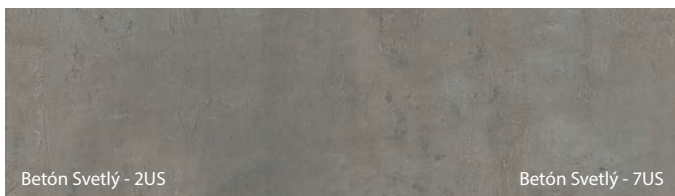

Vzorky farieb

Laminát CPL HQ 0,2 ★★★★★☆

Laminát HPL a CPL 0,7 ★★★★★★

SKUPINA I

SKUPINA II

Vlastnosti fólií HPL a CPL na stránke www.PORTA.com.pl/dm/charakterystykaHPLCPL.pdf
* do vyčerpania zásob
** Označenie HPL/CPL sa zaviedlo kvôli špeciálnej práškovej farbe Antracit HPL/CPL