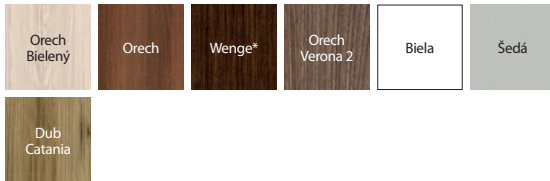

DEKORY

Fólia Portadecor ★★★★★☆

* do vyčerpania zásob