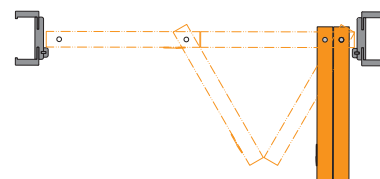

SPÔSOB OTVÁRANIA DVERÍ (pohľad zhora)

Pravé dvere

BEZPOLODRÁŽKOVÉ KRÍDLO

1. **Kompletná súprava sa skladá z:**
2. pojazďového systému (príplatok k súprave)
   - dvojprvkového krídla
   - zárubne Porta SYSTEM (modifikovanej)

Pozrite sa na dvere BETA:
www.porta.com.pl/dm/alfabeta.wmv

*POZOR: Špecifickosť kovania pri úplnom otvorení krídel spôsobuje zúženie priechodu (o cca 10 cm).