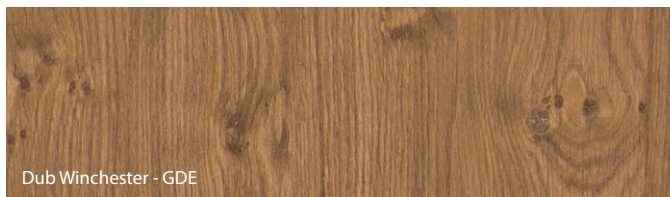

Vzorky farieb

Laminovaný ocelový plech PVC ★★★★★☆

Porta prikladá najvyššiu dôležitosť farebnému súladu odporúčaných dverných zostáv, avšak z technologických alebo materiálových dôvodov môžu nastať nie veľké farebné rozdiely medzi elementami.