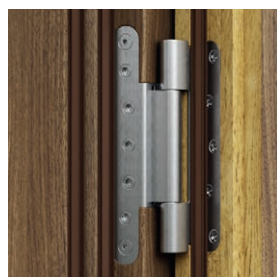

V cene kompletu dverí

- krídlo
- zárubňa

DVERE MAJÚ TRIEDU AKUSTICKEJ IZOLÁCIE

- Rw=42 dB (42-46 dB)*

Ploché, Orech Prírodný (matný)

zámok pre patentovú vložku

automatický padací prah(verzia so zárubňou Porta SYSTEM)