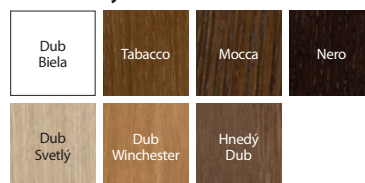

DEKORY

Naturálna dyha Select ★★★★★☆

Naturálna dyha Dub ★★★★★☆

Naturálna dyha Dub Satin ★★★★★☆

Špecifikom prírodnej dyhy je možnosť výskytu rozdielov v textúre aj farbe. Tieto rozdiely nemôžu byť dôvodom pre reklamáciu.