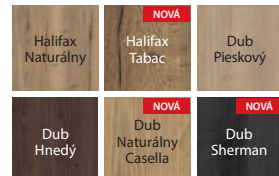

Lak UV Premium ★★★★★☆

Lakovaná Fólia Matt ★★★★★☆