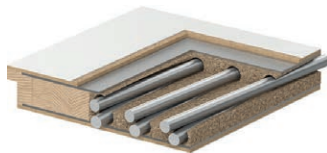

DEKORY

Naturálna dyha Select ★★★★★
Naturálna dyha Dub, Jaseň, Orech
Naturálna dyha Dub Satin

Laminát CPL HQ 0,2 mm ★★★★★

Laminát CPL HQ 0,7 mm ★★★★★
Gladstone/Halifax

Vzorky farieb nájdete na strane 212 – 219.

Pozri si montážne video dverí GRANIT na hmoždinkách
www.porta.com.pl/dm/montazgranitnadyble.wmv

POZOR! Prírodné dyhy (okrem Prírod. dyhy Jaseň a Orech), je možné vyrobiť vo zvislom alebo vodorovnom usporiadaní štruktúry dreva (pre krídlo).

POZOR! Ku vstupným dverám odporúčame CPL alebo Halifax, obzvlášť pri použití vo verejných budovách.

ODPORÚČAME!

VĎAKA POUŽITIU KONŠTRUKCIE S VRSTVOU HLINÍKOVÉHO PLECHU SME ZÍSKALI JEDINEČNÚ ODOLNOSŤ DVERÍ GRANIT TRIEDY C VOČI NEPRIAZNIVÝM ÚČINKOM ŠPECIFICKÉHO PROSTREDIA, CHARAKTERISTICKÉHO PRE SCHODISKO, AKO SÚ, TEPLTNÉ ROZDIELY A ROZDIELY VO VLHKOSTI VZDUCHU.

CENNÍK NETTO | BRUTTO EUR (pozor na PRÍPLATKY)

GRANIT klasa C	CPL HQ 0,2 sk.I	CPL HQ 0,7 sk.I	Naturálne dyhy
Typ I	963 | 1 155,60	1 006 | 1 207,20	1 126 | 1 351,20
Typ II	1 075 | 1 290,00	1 117 | 1 340,40	1 238 | 1 485,60

TECHNICKÉ INFORMÁCIE

KONŠTRUKCIA KRÍDLA

Rám krídla je zhotovený z lepeného ihličnatého dreva. Krídlo je opláštené špeciálnou doskou s dvomi vrstvami hliníkového plechu a HDF doskou. Dostupné krídla sú doplnené hliníkovou intarziou striebornej alebo čiernej farby. Prírodné dyhy natreté polomatným lakom. Ide o riešenie pre najnáročnejších klientov, pre ktorých je najdôležitejšia bezpečnosť opierajúca sa o materiály a prevedenie v najvyššej kvalite. V prevedení CPL HQ alebo Gladstone sú hrany krídla pokryté ABS páskou.

PRÍSLUŠENSTVO V CENE DVERÍ

- Viacčapový lištový zámok triedy 4
- Dve bezpečnostné vložky triedy 5
- Kľučka s bezpečnostným kovaním GRANIT alebo GRANIT PLUS (za príplatok)
- Horné kovanie
- Tri objektové pánty striebornej farby
- Štyri bezpečnostné tŕne proti vysadeniu
- Príprava na skrátenie dverí maximálne 60 mm (týka sa Granit TYP I)
- Navyše: typ II – protipožiarne tesnenie, ktoré vplyvom vysokej teploty zväčší svojobjem na okrajoch krídla
- Zárubňa je vybavená kovovým prahom z nehrdzavejúcej ocele so šírkou 100 mm, a tiež zosilnenie pre samozatvárač

ZÁRUBNE

- Kovová rohová zárubňa so šírkou profilu 105 mm. Zhotovená z ocele, obojstranne pozinkovaného plechu s hrúbkou 1,5 mm. Je vybavená protipožiarne tesnením, ôsmimi montážnymi kotvami, zosilnením pre samozatvárač a kovovým prahom z nehrdzavejúcej ocele v širšej verzii (120 mm)
- Zárubňa PROJEKT BIS (str. 180).
- Zárubňa PROJEKT Premium (str. 180).

POZNÁMKY

- Certifikát o nemennosti parametrov podstatných vlastností stavebného výrobku SK01-ZSV-0342
- Certifikát 3. trieda odolnosti voči vlámaniu, 00503/2018, Aby boli splnené podmienky stavebného zákona pre protipožiarne dvere a / alebo dymotesnosť, je nutné používať samozatvárač.

- Dvere odolné proti požiaru by mali byť vybavené štítovou kľučkou s oceľovým jadrom.
- V prípade použitia iného kovania, ako navrhnutého firmou PORTA, je nutné sa riadiť pokynmi uvedenými v záručnom liste.
- Trieda akustickej izolácie $R_w = 32$ dB (rozsah 32 ÷ 36 dB).
- **Spodná hrana v prevedení CPL HQ a Gladstone/Halifax je zabezpečená voči vlhkosti technológiou TechnoPORTA AQUA STOP**

ZA PRÍPLATOK