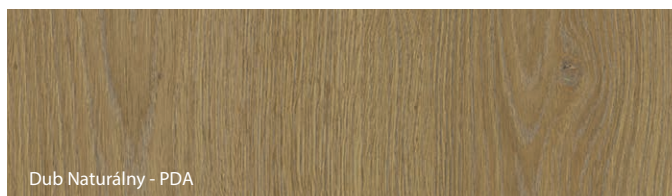

Vzorky farieb

Fólie Portaperfect 3D ★★★★★☆

NOVINKA

Povrch Gladstone/Halifax ★★★★★★

NOVINKA

NOVINKA

Porta prikladá najvyššiu dôležitosť farebnému súladu odporúčaných dverných zostáv, avšak z technologických alebo materiálových dôvodov môžu nastať nie veľké farebné rozdiely medzi elementami.