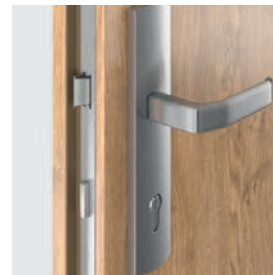

Lištový zámok