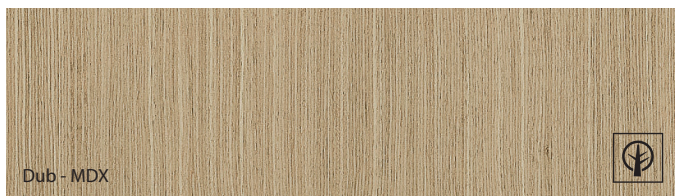

Orech Tmavý - EQX

Naturálna dyha Select ★★★★★☆☆