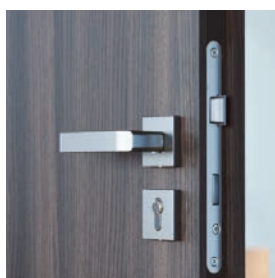

Viac modelov pozrite str. 118

V cene kompletu dverí

- krídlo
- zárubňa

DVERE MAJÚ
TRIEDU ZVUKOVEJ IZOLÁCIE:

- Rw=37 dB (37–41 dB)*

Ploché, Dub Milano 5 s regulovanou zárubňou

zámok pre patentovú vložku

zosilnené pánty