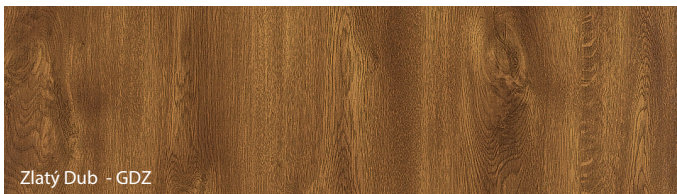

Vzorky farieb

Laminovaný ocelový plech PVC ★★★★★☆

Porta prikladá najvyššiu dôležitosť farebnému súladu odporúčaných dverných zostáv, avšak z technologických alebo materiálových dôvodov môžu nastať nie veľké farebné rozdiely medzi elementami.