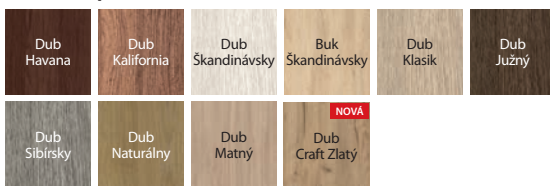

Fólia Portaperfect 3D ★★★★★☆