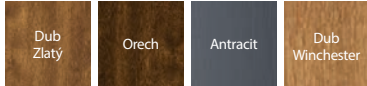

Oceľový plech laminovaný PVC ★★★★★☆

CENNÍK NETTO | BRUTTO EUR (pozor na PRÍPLATKY)

	Polyesterová Farba Premium sk.I	Oceľový plech laminovaný PVC
Steel SECURE	916 | 1 099,20	965 | 1 158,00

TECHNICKÉ INFORMÁCIE

KONŠTRUKCIA KRÍDLA

Konštrukcia je postavená na dvojrstvových drevených rámoch, ktoré sú umiestnené po celom obvode krídla. Výplň krídla je viacvrstvá, založená na minerálnej vlne. Krídlo je opláštené oceľovým pozinkovaným plechom 0,6 mm, povrchovo upraveným polyesterovou farbou alebo PVC fóliou.

PRÍSLUŠENSTVO V CENE DVERÍ

- Tri trojdielne pánty
- Lištový zámok WINKHAUS STV
- Štyri bezpečnostné tŕne proti vylomeniu
- Kľučka SECURE
- Patentová vložka tr. C
- Prah z nerezovej ocele s perforáciou
- Výstuž pre samozatvárač v krídle aj v zárubni

ZÁRUBNE

- Rohová oceľová zárubňa, so šírkou profilu 100. Vyrobená z oceľového obojstranne pozinkovaného plechu hrúbky 1,5 mm

POZNÁMKY

Norma PN-EN 14351-2:2018-12; Norma PN-EN 16034:2014-11.

ZA PRÍPLATOK DVERE TYP III

- pružinový samozatvárač 94 | 112,80
- polyesterová farba – skupina II 18 | 21,60
- prídavný vrchný zámok 31 | 37,20
- vrchná rozeta 20 | 24,00
- cylindrická vložka vrchna 18 | 21,60
- rozmer „100“ 53 | 63,60
- kukátko 7 | 8,40