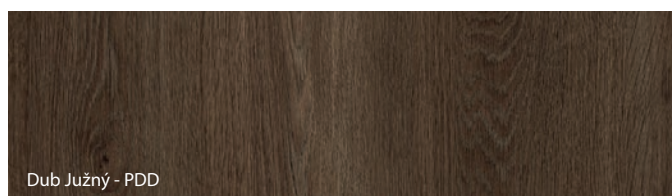

Vzorky farieb

Fólie Portaperfect 3D ★★★★★☆

NOVINKA

Povrch Gladstone/Halifax ★★★★★★

NOVINKA

NOVINKA

Porta prikladá najvyššiu dôležitosť farebnému súladu odporúčaných dverných zostáv, avšak z technologických alebo materiálových dôvodov môžu nastať nie veľké farebné rozdiely medzi elementami.