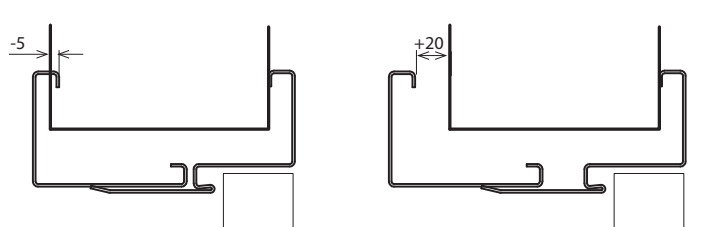

REGULÁCIA NASTAVITEĽNEJ BEZFALCOVEJ ZÁRUBNE

TECHNICKÉ INFORMÁCIE

KONŠTRUKCIA ZÁRUBNE

Nastaviteľná zárubňa je vyrobená z najkvalitnejšieho pozinkovaného oceľového plechu 1,5 mm (Nastaviteľná, Nastaviteľná Bezfalcová) alebo 1,2 mm (Nastaviteľná „na hranu“).

Zárubňa sa skladá z:

- rámovej časti (s pántami a so západkovými otvormi zámku), trvale pripevnenej k stene,
- zatvárackej časti, zakrývajúcej stenu
- obvodového tesnenia,
- pántov s čapmi (falcové zárubne),
- nastaviteľných pántov 3D (nastaviteľná bezfalcová zárubňa)

PRÍSLUŠENSTVO – V CENE ZÁRUBNE

- Tri pánty s čapmi štandard (NASTAVITEĽNÁ zárubňa)
- Tri pánty (v zárubni s rozmerom „100“, „110“) (NASTAVITEĽNÁ zárubňa)
- Imbusový kľúč*
- Gumené tesnenie po obvode zárubne s bielou, šedou, hnedou, krémovou, antracitovou alebo čiernou farbou
- Hmoždinky – zárubeň kotvená k múrovej stene
- Samorezné skrutky – zárubeň kotvená do sadrokartónovej steny

ROZMER ZÁRUBNE, POZRI STR. 202, TABUĽKA 3

- „60“, „70“, „80“, „90“, „100“, „110“ a „120“ ÷ „200“
- Určené na umiestnenie na hotovej podlahe „0“.

POZNÁMKY

- Národné technické schválenie ITB-KOT-2017/0245 vydanie 1.
- Zárubňa by mala byť inštalovaná v miestnostiach s dokončenými stenami (napr. tapety) a podlahou (napr. parkety).
- Polyesterová farba Premium Antracit HPL/CPL je určená pre krídla HPL/CPL Antracit.
- Rozmery „80“ a „90“ v investičnej norme (svetlý prechod 800, 900 mm) je dostať ako štandard – bez príplatku.

ZA PRÍPLATOK

1. polyesterová farba – skupina II 7 | 8,40
   - polyesterová farba – skupina III 18 | 21,60
   - regulovaný protiplech zámku* 9 | 10,80
   - investičný balíček* 22 | 26,40
   - príprava pre samozatvárač 14 | 16,80
   - el. protiplech: averzný, alebo reverzný (str. 195) (str. 195)
   - nerezový prah (str. 195)
   - tretí pánt 3D, farba: strieborná, biela, čierna 37 | 44,40
   - tretí pánt 3D, farba: zlatá 42 | 50,40
2. aprílušenstvo a príplatky sú dostupné pre zár. Oceľová Regulovaná a Regulovaná PS „na hranu“

REGULOVANÁ