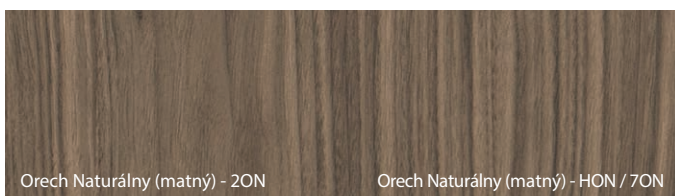

Vzorky farieb

Laminát CPL HQ 0,2 ★★★★★☆

Laminát HPL a CPL 0,7 ★★★★★★

SKUPINA I