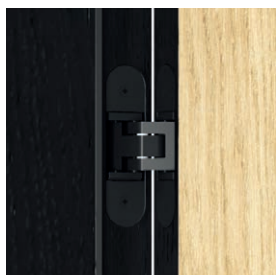

DEKORY ZÁRUBNÍ

Naturálna dyha Select ★★★★★☆

Čierna

čelo zámku

3D pánty vo farbe zárubne

CENNÍK NETTO | BRUTTO EUR (pozor na PRÍPLATKY)

MODELY KRÍDLA	Naturálna dyha Dub, Jaseň	Naturálna dyha Orech
1.1	408 489,60	450 540,00
ZÁRUBŇA PORTA LOFT	PORTA SYSTEM ELEGANCE	PORTA SYSTEM ELEGANCE 90 stupňov
B - C	438 525,60	519 622,80
D - E	459 550,80	540 648,00
F - H	474 568,80	556 667,20
I - K	494 592,80	575 690,00
L - M	556 667,20	-