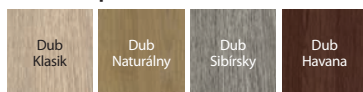

DEKORY DEKORAČNÍCH LIŠŤ

Fólia Portaperfect 3D ★★★★★☆

Kartáčovaný hliník