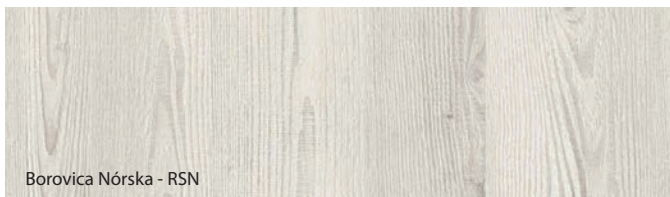

Čierna - SCM

Tato Fólia je dostupná iba pre vybrané produkty.

UV Lak Premium Plus ★★☆☆☆☆

Šedá - WSA

Biela - UBI

Fólia Portasynchro 3D ★★☆☆☆☆

Wenge White - RNS

Borovica Nórska - RSN