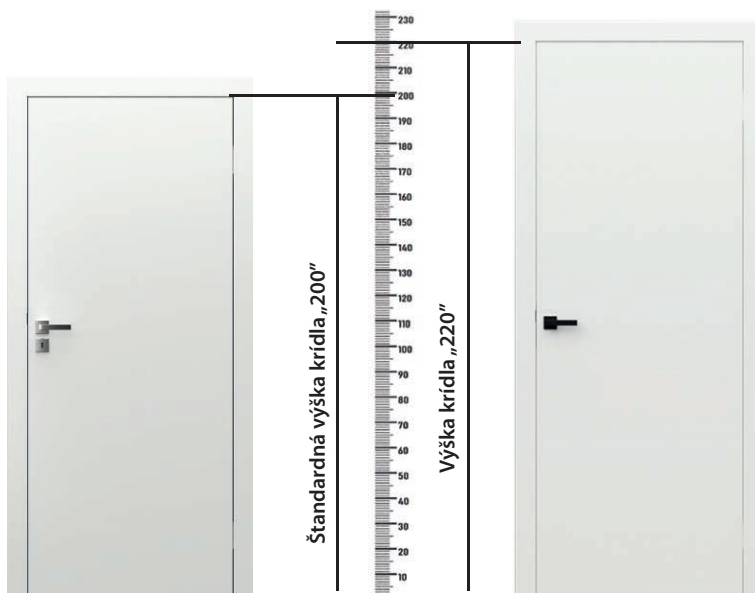

KRÍDLO

Vzhľad dverí môže mať rôzne funkčné riešenia podľa potrieb a funkcií miestnosti.

-  **Dostupné rozmery jednokrídlové:**
min. „60“, max. „110“
-  **Dostupné rozmery dvokrídlové:**
min. „90“, max. „220“
-  **Štandardná výška krídlo 2030**
-  **Zvýšené krídlo 2200**
-  **Hrúbka krídla je v závislosti od vybraného prevedenia**
-  **Posuvné krídlo**
-  **Univerzálne dvere pravé - ľavé**

PORTA ART DECO pozri str. 14

NATURA OSLO pozri str. 94

PORTA OSLO pozri str. 16

Výška krídiel „220“ vo
vybraných kolekcích:

PORTA VECTOR
PORTA ART DECO
PORTA OSLO
PORTA DESIRE
Natura CLASSIC
Natura LINE
Natura VECTOR
Natura OSLO