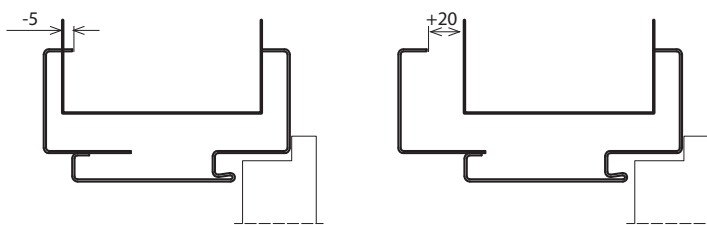

REGULÁCIA OCEĽOVEJ ZÁRUBNE PORTA SYSTEM