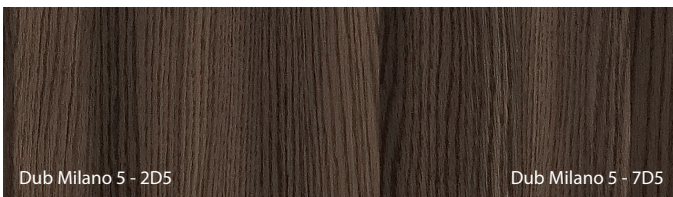

Vzorky farieb

Laminát CPL HQ 0,2 ★★★★★☆

Laminát HPL a CPL 0,7 ★★★★★★

SKUPINA I