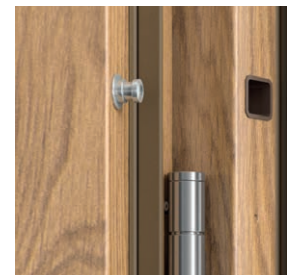

4 bezpečnostné trne proti vysadeniu