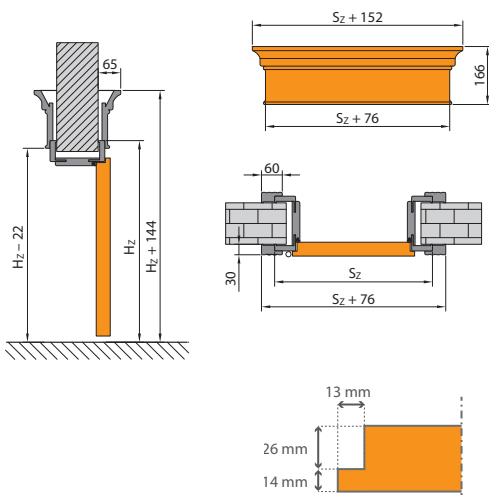

MODUL RETRO (SO ZÁRUBŇOU PORTA SYSTEM)