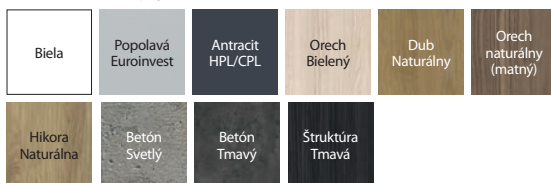

Laminát CPL HQ 0,2 ★★★★★☆

Lakovaná fólia Premium ★★★★★☆

DEKORY ZÁRUBNÍ

Fólia SUPER MATT ★★★★★☆

Laminát CPL HQ 0,2 ★★★★★☆

SKUPINA I
SKUPINA II

PORTA LOFT