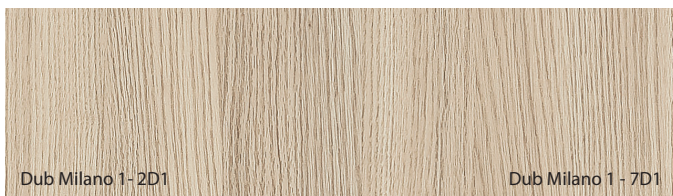

Vzorky farieb

Laminát CPL HQ 0,2 ★★★★★☆

Laminát HPL a CPL 0,7 ★★★★★★

SKUPINA I