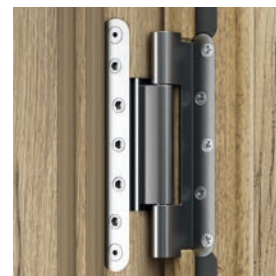

objektové pánty