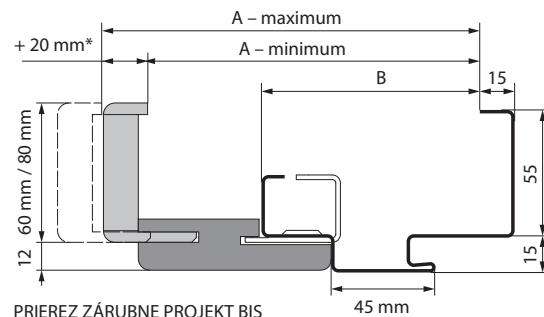

(NÁZORNÝ) VÝKRES PRIEREZU

PRIEREZ ZÁRUBNE PROJEKT BIS

* na rozsah A regulácia +15 mm