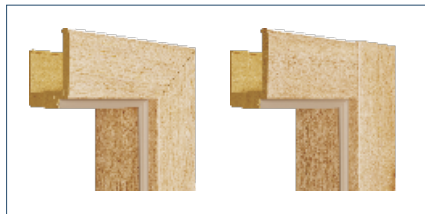

PRODUKTOVÝ KATALÓG SLOVENSKEHO VÝROBCU

ATVYN S.r.o.

Interiérové dvere a zárubne

Možnosť výberu rohového spoja obložiek zárubne - spoj na pokos 45° a na tupo 90°

Vonkajšie pierko obložky pre kvalitnejšiu montáž