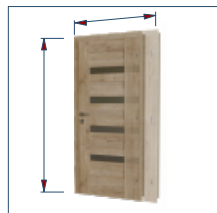

Kvalitné a spoľahlivé zámky AGB (Taliansko), poplastovaná strelka pre tichší chod, elegantný pochrómovaný kľúč

Skryté závesy s 3D reguláciou pri bezfalcových dverách

Certifikovaný slovenský výrobok

Pevné lepené kolíkové spoje s perodrážkou