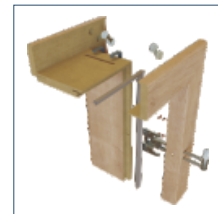

PRODUKTOVÝ KATALÓG SLOVENSKEHO VÝROBCU

ATVYN S.r.o.

Interiérové dvere a zárubne

Možnosť výberu rohového spoja obložiek zárubne - spoj na pokos 45° a na tupo 90°

Vonkajšie pierko obložky pre kvalitnejšiu montáž