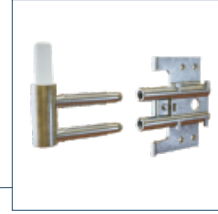

Záves s teflónovou stopkou bez potreby mazania, kvalitná kovová kapsa Simonswerk (Nemecko) s nosnosťou 60 kg