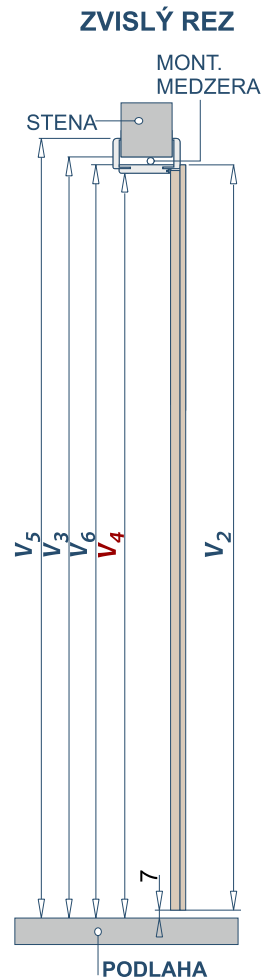

V-model

V-1

V-2

V-3

W-model

W-1

W-2

W-3

X-model

X-1

Z-model

Z-1

Z-2

Z-3

**REGULOVATEĽNÁ
OBLOŽKOVÁ
ZÁRUBŇA
ATVYN**

**ROZSAH REGULÁCIE
ZÁRUBNE**

NORM. ROZMER	ROZSAH REGULÁCIE	
1 ELEM.	80	75 - 95
	100	95 - 115
	120	115 - 135
	140	135 - 155
	160	155 - 175
	180	175 - 195
	200	195 - 215
	220	215 - 235
	240	235 - 255
	260	255 - 275
	280	275 - 295
	300	295 - 315
	320	315 - 335
	340	335 - 355
2 ELEM.	360	355 - 375
	380	375 - 395
	400	395 - 415
420	415 - 435	
...	... - ...	

**VÝŠKOVÉ
ROZMERY
v mm**

	NORMA	STN „197“	STN „210“
	V ₄	1970	2100
	V ₅	2042	2172
	V ₅	2062	2192
	V ₅	2082	2212
	V ₅	2102	2232
	V ₃	2010 až 2030	2140 až 2160
	V ₆	1992	2122
	R ₁	200	200
	R ₂	775	840
	R ₃	232	232
	V ₂	1985	2115