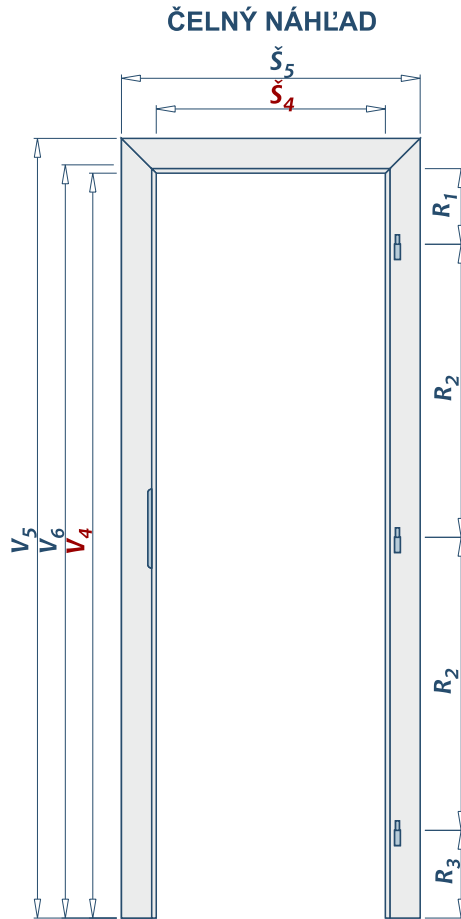

X-model

X-1

Z-model

Z-1

Z-2

Z-3

**REGULOVATEĽNÁ
OBLOŽKOVÁ
ZÁRUBŇA
ATVYN**

**ROZSAH REGULÁCIE
ZÁRUBNE**

NORM. ROZMER	ROZSAH REGULÁCIE	
1 ELEM.	80	75 - 95
	100	95 - 115
	120	115 - 135
	140	135 - 155
	160	155 - 175
	180	175 - 195
	200	195 - 215
	220	215 - 235
	240	235 - 255
	260	255 - 275
	280	275 - 295
	300	295 - 315
	320	315 - 335
	340	335 - 355
2 ELEM.	360	355 - 375
	380	375 - 395
	400	395 - 415
420	415 - 435	
...	... - ...	