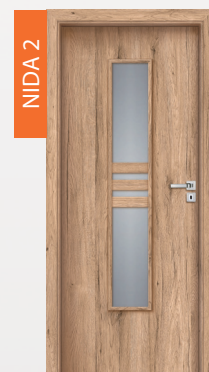

VIRGO | LIBRA

INVADO

215,00 €
komplet so zárubňou
od 75 mm - 179 mm

4300,00 Kč

coimbra	eben	céder bielený	dub naturálny	dub snežný	dub usľachtily
B402	B406	B462	B587	B596	B541
biela	orech klasický	dub európsky	dub jesenný	dub jarný	dub zimný
B134	B597	B639	B706	B705	B707
B136	B598	B637	B288	B224	B339
buk	dub popolavý	antracit	gaštan	dub	orech