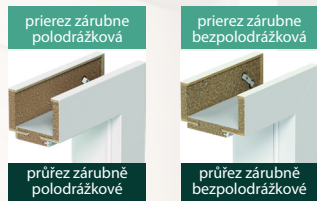

VERTE PREMIUM C0

uvedená cena je vrátane rozety /bb,pz,wc/

VERTE PREMIUM C1

VERTE PREMIUM C2

od 350,00 € komplet so zárubňou od 75 mm - 179 mm	od 375,00 € komplet so zárubňou od 180 mm - 300 mm
od 6800,00 Kč	od 7400,00 Kč

VERTE PREMIUM C

VERTE PREMIUM D0

uvedená cena je vrátane rozety /bb,pz,wc/

od 355,00 € komplet so zárubňou od 75 mm - 179 mm	od 385,00 € komplet so zárubňou od 180 mm - 300 mm
od 7050,00 Kč	od 7500,00 Kč

VERTE PREMIUM D

	75-179 mm	180-300 mm
Portasynchro 3D	350,00 € 6800,00 Kč	375,00 € 7400,00 Kč
	435,00 € 8500,00 Kč	450,00 € 8800,00 Kč
	395,00 € 7700,00 Kč	430,00 € 8300,00 Kč
Portaperfect 3D	390,00 € 7600,00 Kč	415,00 € 8100,00 Kč
	475,00 € 9300,00 Kč	500,00 € 9700,00 Kč
	430,00 € 8400,00 Kč	465,00 € 9100,00 Kč