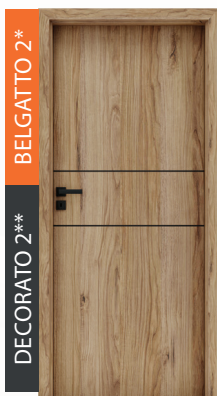

250,00 €
komplet so zárubňou
od 75 mm - 179 mm

275,00 €
komplet so zárubňou
od 180 mm - 299 mm

5000,00 Kč

5400,00 Kč

*** BELGATTO S FRÉZOVANÍM 8mm
V TVARE PÍSMENA "U"**

**** DECORATO S FRÉZOVANÍM 3mm
V TVARE PÍSMENA "V"**

	biela
B134	
B639	B706
dub európsky	dub jesenný

BELGATTO	DECORATO
75-179 mm	75-179 mm
250,00 €	250,00 €
5000,00 Kč	5000,00 Kč
180-299 mm	180-299 mm
275,00 €	275,00 €
5400,00 Kč	5400,00 Kč

prerez falcovej
regulovanej zárubne

prerez falcové
regulované zárubne

kľučky na výber / kliky na výběr

Diana	Prima
11,50€ / 260,00 Kč	15,00€ / 330,00Kč
Topaz	Rumba
15,00€ / 330,00Kč	19,00€ / 420,00Kč

uvedená cena je vrátane rozety /bb,pz,wc/

BELGATTO | DECORATO