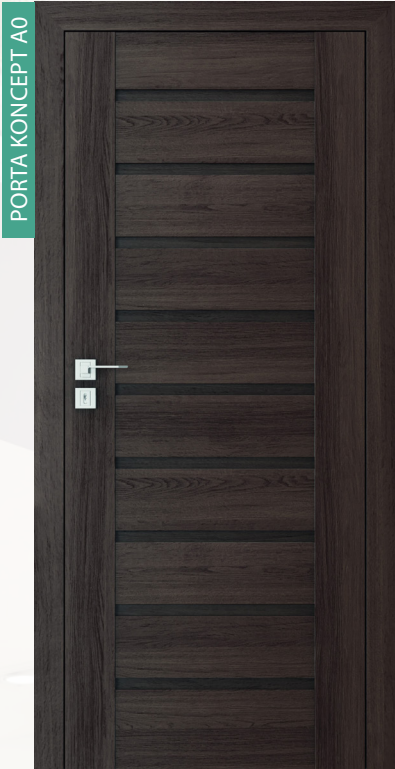

od 360,00 € komplet so zárubňou od 75 mm - 179 mm	od 380,00 € komplet so zárubňou od 180 mm - 300 mm
od 6800,00 Kč	od 7600,00 Kč

PORTA KONCEPT A1

PORTA KONCEPT A2

PORTA KONCEPT A3

PORTA KONCEPT A4

PORTA KONCEPT A5

PORTA KONCEPT A6

PORTA KONCEPT A7

PORTA KONCEPT A8

PORTA KONCEPT A9

kľučky na výber / kličky na výber
uvedená cena je vrátane rozety /bb,pz,wc/

Portasynchro 3D

agát medový	borovica nórska	wenge white
borovica andersen	agát strieborný	dub tmavý
		dub šarlátový

Portaperfect 3D

dub craft zlatý	dub klasický	buk škandinávsky	dub kalifornia	dub hawana
dub matný	dub škandinávsky	dub naturálny	dub sibírsky	dub južný

premium biela*

75-179 mm	180-300 mm
360,00 € 6800,00 Kč	380,00 € 7600,00 Kč
440,00 € 8700,00 Kč	450,00 € 8950,00 Kč
400,00 € 7900,00 Kč	440,00 € 8550,00 Kč
380,00 € 7500,00 Kč	415,00 € 8000,00 Kč
480,00 € 9400,00 Kč	500,00 € 9800,00 Kč
440,00 € 8600,00 Kč	470,00 € 9300,00 Kč