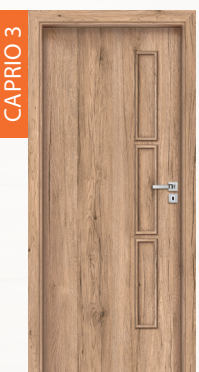

VIRGO | LIBRA

INVADO

215,00 €
komplet so zárubňou
od 75 mm - 179 mm

4300,00 Kč

coimbra	eben	céder bielený	dub naturálny	dub snežný	dub usľachtily
B402	B406	B462	B587	B596	B541
biela	orech klasický	dub európsky	dub jesenný	dub jarný	dub zimný
B134	B597	B639	B706	B705	B707
B136	B598	B637	B288	B224	B339
buk	dub popolavý	antracit	gaštan	dub	orech