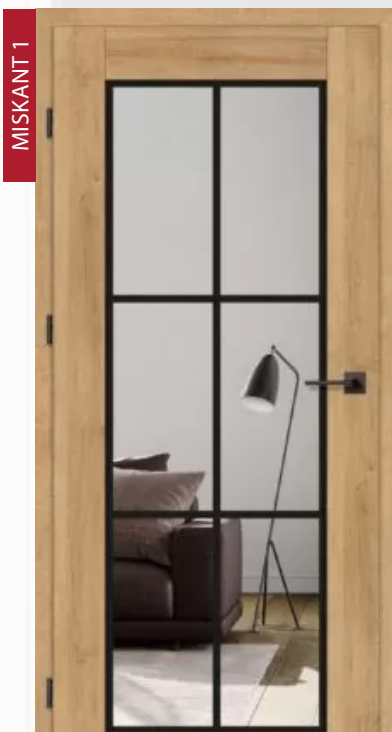

od **295,00 €***
komplet s obyčajnou zárubňou 80-180 mm
od **5750,00 Kč***

od **315,00 €***
komplet so zárubňou od 180 mm - 300 mm
od **6200,00 Kč***