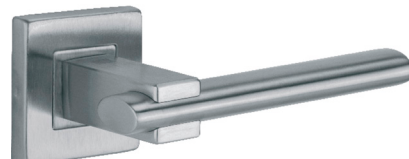

BB 12,00|300
PZ 12,00|300
WC 18,00|360

OVALIX Q

25,50 €
520,00 Kč

inox | inox

BB 5,80|120
PZ 5,80|120
WC 19,30|380

JÚLIA

39,00 €
945,00 Kč

chróm | chrom