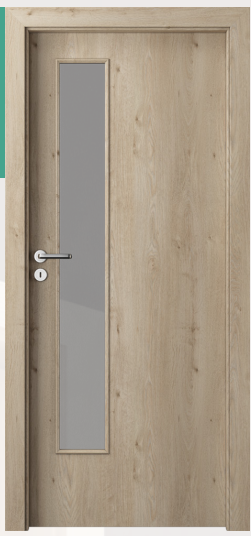

MODEL L

MODEL M