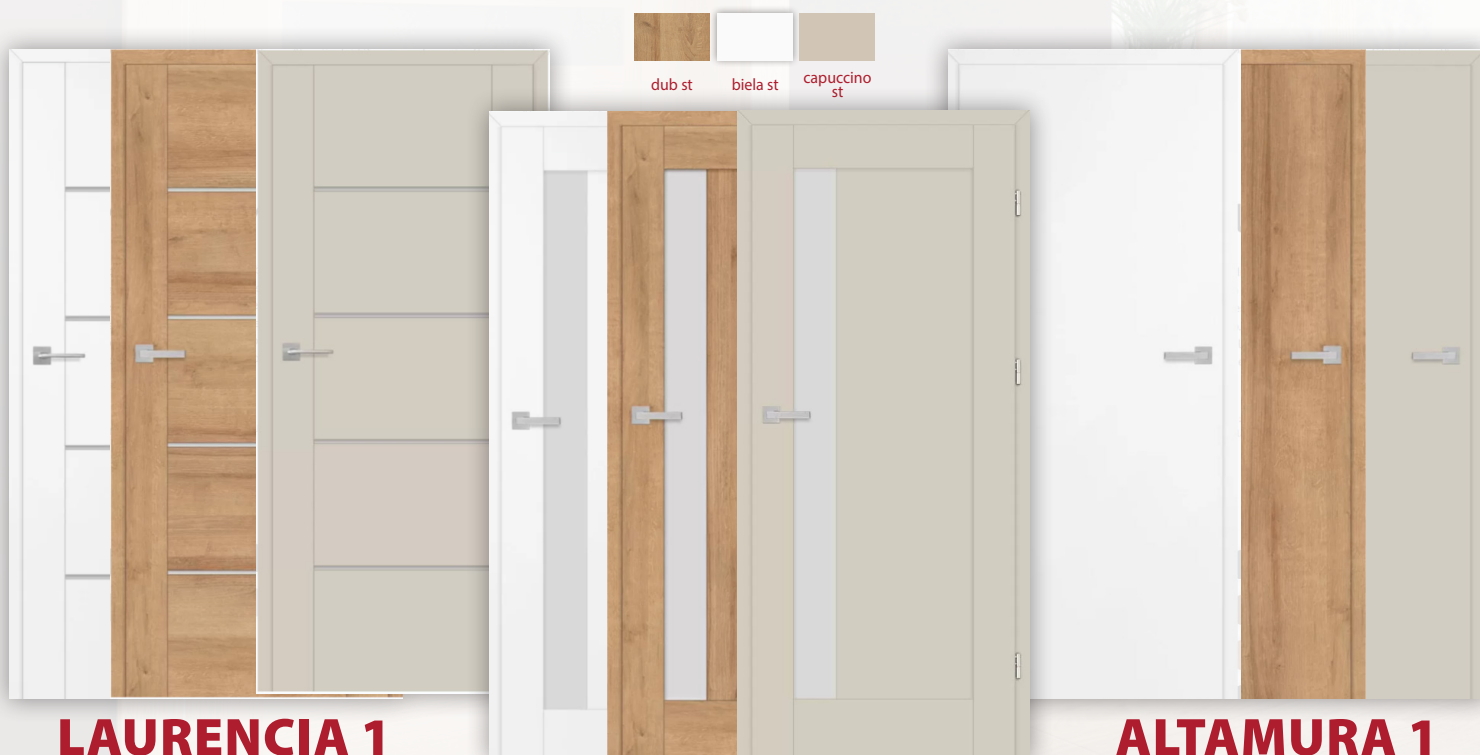

PŘÍPLATOK ZA ZÁRUBŇU S DLHŠÍM PERKEM - 40MM

PŘÍPLATEK ZA ZÁRUBEŇ S DELŠÍM PERKEM - 40MM

(8,5€/225kč)

DVERE + ZÁRUBNE DO HRÚBKY MÚRU 300 mm SKLADOM! *

DVEŘE + ZÁRUBNĚ DO TLOUŠTKY ZDI ŠÍŘKY 300 mm SKLADEM! *