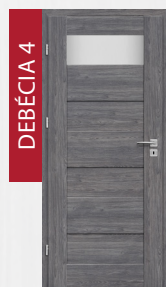

klučky na výbér / kliky na výbér

Diana 11,50 € / 260,00 Kč	Prima 15,00 € / 330,00 Kč	Topaz 15,00 € / 330,00 Kč
Rumba 19,00 € / 420,00 Kč		

uvedená cena je vrátane rozety /bb,pz,wc/

FRÉZIA

ERKADO

od 250,00 € komplet s obyčajnou zárubňou 80-180 mm	od 270,00 € komplet so zárubňou od 180 mm - 300 mm
od 5200,00 Kč	od 5600,00 Kč