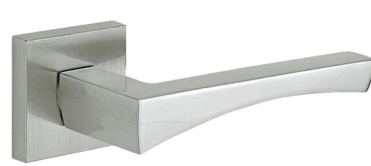

BB 9,00|220
PZ 9,00|220
WC 12,00|300

ONYX Q

35,00 €
680,00 Kč

nikel-satyna
nikl-satyna

BB 12,00|300
PZ 12,00|300
WC 19,20|380

FLIP

19,50 €
410,00 Kč

nikel-satyna / chróm
nikl-satyna / chrom