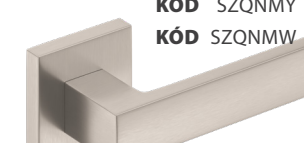

CUBE Q 35|730

KÓD ZCUKNM

nikel matný, kartáčovaný | nikl matný, kartáčovaný

DO 10 DNÍ KÓD SZQNMK 0 BB 12,00|260
KÓD SZQNMY 1 PZ 12,00|260
KÓD SZQNMW WC WC 21,00|460