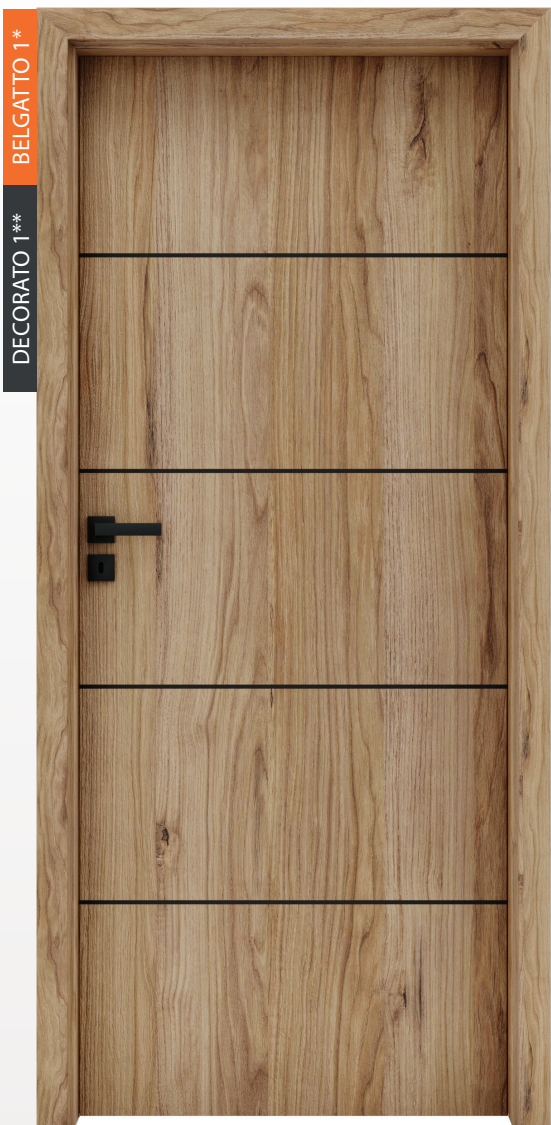

250,00 €
komplet so zárubňou
od 75 mm - 179 mm

275,00 €
komplet so zárubňou
od 180 mm - 299 mm

5000,00 Kč

5400,00 Kč

*** BELGATTO S FRÉZOVANÍM 8mm
V TVARE PÍSMENA "U"**

**** DECORATO S FRÉZOVANÍM 3mm
V TVARE PÍSMENA "V"**

	biela
B134	
B639	B706
dub európsky	dub jesenný

BELGATTO	DECORATO
75-179 mm	75-179 mm
250,00 €	250,00 €
5000,00 Kč	5000,00 Kč
180-299 mm	180-299 mm
275,00 €	275,00 €
5400,00 Kč	5400,00 Kč

prerez falcovej
regulovanej zárubne

prerez falcové
regulované zárubne

kľučky na výber / kliky na výběr

Diana	Prima
11,50€ / 260,00 Kč	15,00€ / 330,00Kč
Topaz	Rumba
15,00€ / 330,00Kč	19,00€ / 420,00Kč

uvedená cena je vrátane rozety /bb,pz,wc/

BELGATTO | DECORATO