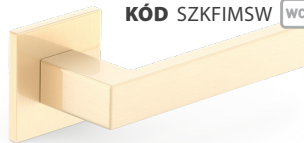

QUBIK FIT 20|420

KÓD VQKFIMS

mosadz matná | mosaz matná

SKLADOM KÓD SZKFIMSK 0 BB 11,00|230
NOVINKA KÓD SZKFIMSY 1 PZ 11,00|230
KÓD SZKFIMSW WC WC 14,00|300