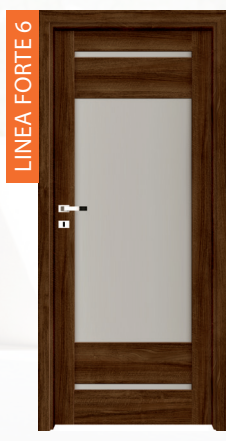

Diana	Prima
11,50€ / 260,00 Kč	15,00€ / 330,00 Kč
Topaz	Rumba
15,00€ / 330,00 Kč	19,00€ / 420,00 Kč

uvedená cena je vrátane rozety /bb,pz,wc/

LINEA FORTE 1

LINEA FORTE 5

LINEA FORTE 6

AVERSA 1

AVERSA 2

biela	orech klasický	coimbra	eben	céder biely	dub naturálny	dub snežný	dub ušľachtily
B134	B597	B402	B406	B462	B587	B596	B541
B598	B637	B639	B706	B705	B707	B708	
dub popolavý	antracit	dub európsky	dub jesenný	dub jarný	dub zimný	smrekovec sibírsky	