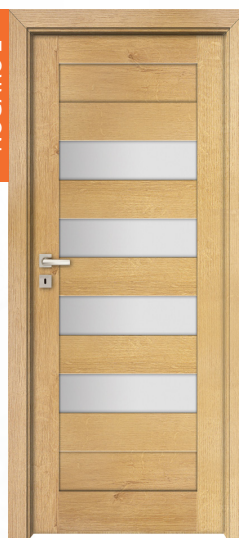

NOGARO 3

245,00 €
komplet so zárubňou
od 75 mm - 179 mm

265,00 €
komplet so zárubňou
od 180 mm - 299 mm

5200,00 Kč

5600,00 Kč

príerez falcovej
regulovanej zárubne

príerez falcové
regulované zárubne

kľučky na výber / kliky na výber

Diana

Prima

11,50€ / 260,00 Kč

15,00€ / 330,00Kč

Topaz

15,00€ / 330,00Kč

Rumba

19,00€ / 420,00Kč

uvedená cena je vrátane rozety /bb,pz,wc/

NOGARO 1

NOGARO 2

dub Flagstaff

grafit matný

dub Narbonne

biela matná

dub Catania

čierna matná

orech
klasický

coimbra

eben

céder
bielý

dub
naturálny

dub
snežný

dub
ušľachtily

dub
popolavý

antracit

dub
európsky

dub
jesenný

dub
jarný

dub
zimný

smrekovec
sibírsky

LAMINOLACK

75-179 mm

180-299 mm

265,00 €
5400,00 Kč

295,00 €
5850,00 Kč

ENDURO/ENDURO 3D/ ENDURO PLUS:

75-179 mm

180-299 mm

245,00 €
5200,00 Kč

265,00 €
5600,00 Kč

NOGARO

TAMPARO 1

245,00 €
komplet so zárubňou
od 75 mm - 179 mm

270,00 €
komplet so zárubňou
od 180 mm - 299 mm

5200,00 Kč

5600,00 Kč

príerez falcovej
regulovanej zárubne

príerez falcové
regulované zárubne

kľučky na výber / kliky na výber

Diana

Prima

11,50€ / 260,00 Kč

15,00€ / 330,00Kč

Topaz

15,00€ / 330,00Kč

Rumba

19,00€ / 420,00Kč

uvedená cena je vrátane rozety /bb,pz,wc/

TAMPARO 2

TAMPARO 3

dub Flagstaff

grafit matný

dub Narbonne

biela matná

dub Catania

čierna matná

orech
klasický

coimbra

eben

céder
bielý

dub
naturálny

dub
snežný

dub
ušľachtily

dub
popolavý

antracit

dub
európsky

dub
jesenný

dub
jarný

dub
zimný

smrekovec
sibírsky

LAMINOLACK

75-179 mm

180-299 mm

265,00 €
5400,00 Kč

295,00 €
5800,00 Kč

ENDURO/ENDURO 3D/ ENDURO PLUS:

75-179 mm

180-299 mm

245,00 €
5200,00 Kč

270,00 €
5600,00 Kč

TAMPARO