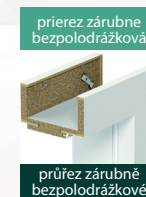

PORTA KONCEPT C6

uvedená cena je vrátane rozety /bb,pz,wc/

Portasynchro 3D

agát medový	borovica nórska	wenge white
borovica andersen	agát strieborný	dub tmavý
		dub šarlátový

Portaperfect 3D

dub craft zlatý	dub klasický	buk škandinávsky	dub kalifornia	dub hawana
dub matný	dub škandinávsky	dub naturálny	dub sibírsky	dub južný

premium biela*

75-179 mm	180-300 mm
345,00 € 6700,00 Kč	370,00 € 7300,00 Kč
435,00 € 8500,00 Kč	450,00 € 8900,00 Kč
400,00 € 7800,00 Kč	430,00 € 8400,00 Kč
380,00 € 7400,00 Kč	410,00 € 8000,00 Kč
470,00 € 9200,00 Kč	490,00 € 9600,00 Kč
435,00 € 8500,00 Kč	465,00 € 9100,00 Kč