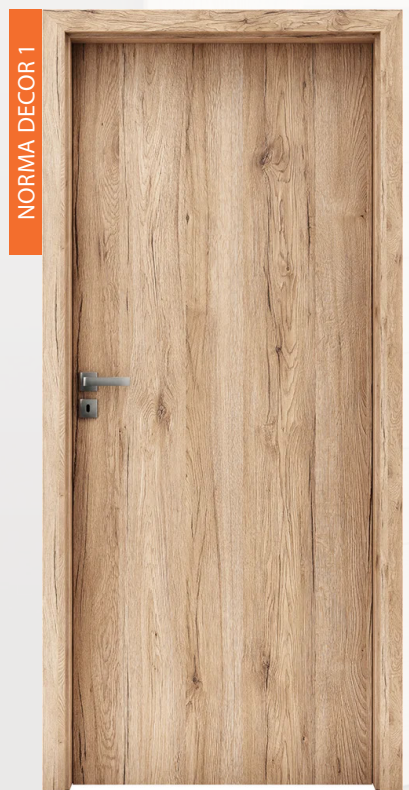

255,00 € komplet so zárubňou od 75 mm - 179 mm	295,00 € komplet so zárubňou od 180 mm - 299 mm
5100,00 Kč	5850,00 Kč

NORMA DECOR 1

ENDURO/ENDURO 3D/ ENDURO PLUS:				
buk B136	dub B224	orech B339	biela B134	coimbra B402
eben B406	céder bielený B462	dub naturálny B587	dub snežný B596	dub uslachtený B541
B639	B706	B705	B707	B708
dub európsky B656	dub jesenný B657	dub jarný B597	dub zimný B598	smrekovec sibírsky B637
dub taliansky	dub severský	orech klasický	dub popolavý	antracit
LAMINOLACK				
prierez falcovej regulovanej zárubne		biela matná B739	dub Catania B742	čierna matná B726
		B744	B741	B743
průřez falcové regulované zárubně		dub Flagstaff	grafit matný	dub Narbonne