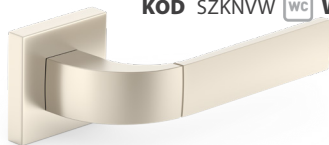

FOKS

KÓD FOKNV
nikel/velvet | nikl/velvet

19|390

SKLADOM

KÓD SZKNVK **BB** 10,00|230

NOVINKA

KÓD SZKNVY **PZ** 10,00|230

KÓD SZKNVW **WC** 13,00|280