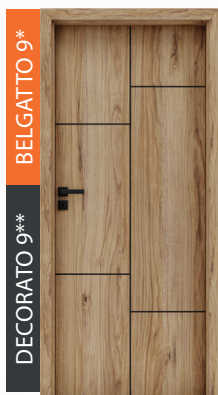

250,00 €
komplet so zárubňou
od 75 mm - 179 mm

275,00 €
komplet so zárubňou
od 180 mm - 299 mm

5000,00 Kč

5400,00 Kč

*** BELGATTO S FRÉZOVANÍM 8mm
V TVARE PÍSMENA "U"**

**** DECORATO S FRÉZOVANÍM 3mm
V TVARE PÍSMENA "V"**

	biela
B134	
B639	B706
dub európsky	dub jesenný

BELGATTO	DECORATO
75-179 mm	75-179 mm
250,00 €	250,00 €
5000,00 Kč	5000,00 Kč
180-299 mm	180-299 mm
275,00 €	275,00 €
5400,00 Kč	5400,00 Kč

prerez falcovej
regulovanej zárubne

prerez falcové
regulované zárubne

kľučky na výber / kliky na výběr

Diana	Prima
11,50€ / 260,00 Kč	15,00€ / 330,00Kč
Topaz	Rumba
15,00€ / 330,00Kč	19,00€ / 420,00Kč

uvedená cena je vrátane rozety /bb,pz,wc/

BELGATTO | DECORATO