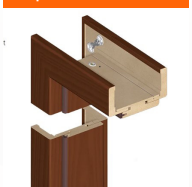

prierez zárubne polodrážková